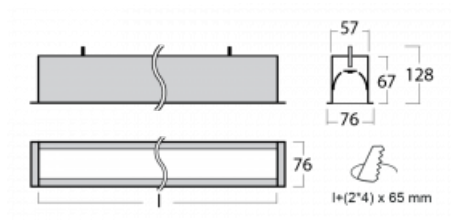

Leuchte

Lina60

04-000I-35GGTD/840, B

EPD®

Sie werden das L-Click-System der Lina60 mit direkter Lichtverteilung zu schätzen wissen, das Ihnen effektiv Zeit und Geld spart. Wie das geht? Das Modul wird einfach in das Profil eingeklickt, so dass bei der Montage viel Arbeit eingespart wird. Diese Lösung verhindert auch die direkte Berührung der LED-Technik und verlängert deren Lebensdauer. Neben der hohen Leistung hat die Leuchte auch einen günstigen Preis. Sie findet ihren Einsatz in gewerblichen, sozialen und öffentlichen Räumen.

Technische Zeichnung

Typ der Montage	Einbauleuchten
Typ der Ausstrahlung	Direkte
Form der Leuchte	Linear
Farbe der Leuchte	Schwarz
Material	Aluminium
Lebensdauer	L90/B50 50 000 Stunden
Garantie	5 years
Beschreibung der Leuchte	Einbauleuchte
Abmessungen	1984 mm × 76 mm × 67 mm
Lichtquelle	LED MODUL
Art der Optik	Mikroprismatische Optik
Lichtstrom*	4770 lm
Farbtemperatur	4000 K Kalt weiss
Leuchtwirkungsgrad	110 lm/W
MacAdam Lichtquelle	2
Farbwiedergabeindex	80
UGR max. X=4H Y=8H, ρ=70,50,20	22.1
Leistungsaufnahme*	43.4 W
Anschluss der Leuchte	Weitere Möglichkeiten vom Dimmen
Elektrische Spannung	220-240V
Frequenz	50/60Hz

 **CE** IP 40

*±10 %

Kurve

Zum Herunterladen

Montageanleitung

Fotografie