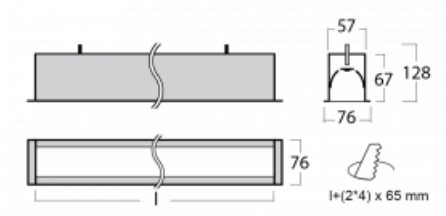

Leuchte

Lina60

04-000I-35GGTD/830, S

EPD®

Sie werden das L-Click-System der Lina60 mit direkter Lichtverteilung zu schätzen wissen, das Ihnen effektiv Zeit und Geld spart. Wie das geht? Das Modul wird einfach in das Profil eingeklickt, so dass bei der Montage viel Arbeit eingespart wird. Diese Lösung verhindert auch die direkte Berührung der LED-Technik und verlängert deren Lebensdauer. Neben der hohen Leistung hat die Leuchte auch einen günstigen Preis. Sie findet ihren Einsatz in gewerblichen, sozialen und öffentlichen Räumen.

Technische Zeichnung

Typ der Montage	Einbauleuchten
Typ der Ausstrahlung	Direkte
Form der Leuchte	Linear
Farbe der Leuchte	Silber
Material	Aluminium
Lebensdauer	L90/B50 50 000 Stunden
Garantie	60 Monate
Beschreibung der Leuchte	Einbauleuchte
Abmessungen	1984 mm × 76 mm × 67 mm
Lichtquelle	LED MODUL
Art der Optik	Mikroprismatische Optik
Lichtstrom	4540 lm ± 10 %
Farbtemperatur	3000 K Warm weiss
Leuchtwirkungsgrad	105 lm/W
MacAdam Lichtquelle	2
Farbwiedergabeindex	80
UGR max. X=4H Y=8H, ρ=70,50,20	21.9
Leistungsaufnahme	43.4 W ± 10 %
Anschluss der Leuchte	Dimmbar DALI oder Taster
Elektrische Spannung	220-240V
Frequenz	50/60Hz

Kurve

Zum Herunterladen

Montageanleitung

Fotografie