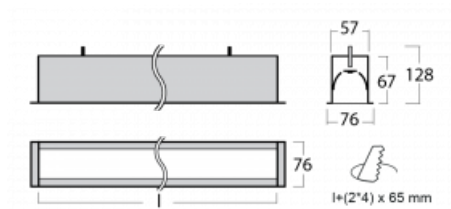

# Lina60

04-000I-35GGM/830, S

EPD®

Sie werden das L-Click-System der Lina60 mit direkter Lichtverteilung zu schätzen wissen, das Ihnen effektiv Zeit und Geld spart. Wie das geht? Das Modul wird einfach in das Profil eingeklickt, so dass bei der Montage viel Arbeit eingespart wird. Diese Lösung verhindert auch die direkte Berührung der LED-Technik und verlängert deren Lebensdauer. Neben der hohen Leistung hat die Leuchte auch einen günstigen Preis. Sie findet ihren Einsatz in gewerblichen, sozialen und öffentlichen Räumen.

## Technische Zeichnung

Typ der Montage	Einbauleuchten
Typ der Ausstrahlung	Direkte
Form der Leuchte	Linear
Farbe der Leuchte	Silber
Material	Aluminium
Lebensdauer	L90/B50 50 000 Stunden
Garantie	60 Monate
Beschreibung der Leuchte	Einbauleuchte
Abmessungen	1984 mm × 76 mm × 67 mm
Lichtquelle	LED MODUL
Art der Optik	Mikroprismatische Optik
Lichtstrom	4540 lm ± 10 %
Farbtemperatur	3000 K Warm weiss
Leuchtwirkungsgrad	105 lm/W
MacAdam Lichtquelle	2
Farbwiedergabeindex	80
UGR max. X=4H Y=8H, ρ=70,50,20	21.9
Leistungsaufnahme	43.4 W ± 10 %
Anschluss der Leuchte	EVG und Notlicht 1 Stunde
Elektrische Spannung	220-240V
Frequenz	50/60Hz