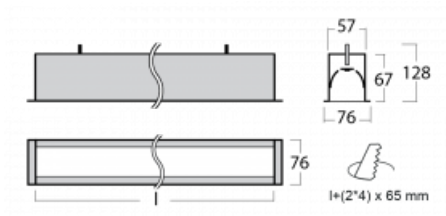

Leuchte

Lina60

04-000I-35GGE/840, W

EPD®

Sie werden das L-Click-System der Lina60 mit direkter Lichtverteilung zu schätzen wissen, das Ihnen effektiv Zeit und Geld spart. Wie das geht? Das Modul wird einfach in das Profil eingeklickt, so dass bei der Montage viel Arbeit eingespart wird. Diese Lösung verhindert auch die direkte Berührung der LED-Technik und verlängert deren Lebensdauer. Neben der hohen Leistung hat die Leuchte auch einen günstigen Preis. Sie findet ihren Einsatz in gewerblichen, sozialen und öffentlichen Räumen.

Technische Zeichnung

Typ der Montage	Einbauleuchten
Typ der Ausstrahlung	Direkte
Form der Leuchte	Linear
Farbe der Leuchte	Weiss
Material	Aluminium
Lebensdauer	L90/B50 50 000 Stunden
Garantie	60 Monate
Beschreibung der Leuchte	Einbauleuchte
Abmessungen	1984 mm × 76 mm × 67 mm
Gewicht	5.5 kg
Lichtquelle	LED MODUL
Art der Optik	Mikroprismatische Optik
Lichtstrom	4770 lm ± 10 %
Farbtemperatur	4000 K Kalt weiss
Leuchtwirkungsgrad	110 lm/W
MacAdam Lichtquelle	2
Farbwiedergabeindex	80
UGR max. X=4H Y=8H, ρ=70,50,20	22.1

Leistungsaufnahme 43.4 W \pm 10 %

Anschluss der Leuchte EVG nicht dimmbar

Elektrische Spannung 220-240V

Frequenz 50/60Hz

   IP 40

Zum Herunterladen

Montageanleitung

Fotografie