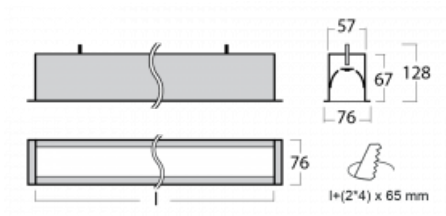

Leuchte

Lina60

04-000I-35GGE/840, S

EPD®

Sie werden das L-Click-System der Lina60 mit direkter Lichtverteilung zu schätzen wissen, das Ihnen effektiv Zeit und Geld spart. Wie das geht? Das Modul wird einfach in das Profil eingeklickt, so dass bei der Montage viel Arbeit eingespart wird. Diese Lösung verhindert auch die direkte Berührung der LED-Technik und verlängert deren Lebensdauer. Neben der hohen Leistung hat die Leuchte auch einen günstigen Preis. Sie findet ihren Einsatz in gewerblichen, sozialen und öffentlichen Räumen.

Technische Zeichnung

Typ der Montage	Einbauleuchten
Typ der Ausstrahlung	Direkte
Form der Leuchte	Linear
Farbe der Leuchte	Silber
Material	Aluminium
Lebensdauer	L90/B50 50 000 Stunden
Garantie	60 Monate
Beschreibung der Leuchte	Einbauleuchte
Abmessungen	1984 mm × 76 mm × 67 mm
Gewicht	5.5 kg
Lichtquelle	LED MODUL
Art der Optik	Mikroprismatische Optik
Lichtstrom	4770 lm ± 10 %
Farbtemperatur	4000 K Kalt weiss
Leuchtwirkungsgrad	110 lm/W
MacAdam Lichtquelle	2
Farbwiedergabeindex	80
UGR max. X=4H Y=8H, ρ=70,50,20	22.1

Leistungsaufnahme 43.4 W \pm 10 %

Anschluss der Leuchte EVG nicht dimmbar

Elektrische Spannung 220-240V

Frequenz 50/60Hz

   IP 40

Zum Herunterladen

Montageanleitung

Fotografie