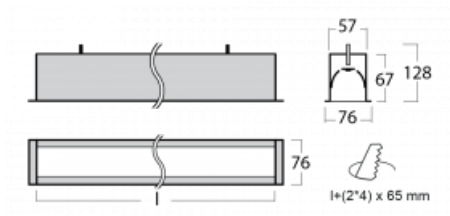

Leuchte

Lina60

04-000I-35GGE/830, W

EPD®

Sie werden das L-Click-System der Lina60 mit direkter Lichtverteilung zu schätzen wissen, das Ihnen effektiv Zeit und Geld spart. Wie das geht? Das Modul wird einfach in das Profil eingeklickt, so dass bei der Montage viel Arbeit eingespart wird. Diese Lösung verhindert auch die direkte Berührung der LED-Technik und verlängert deren Lebensdauer. Neben der hohen Leistung hat die Leuchte auch einen günstigen Preis. Sie findet ihren Einsatz in gewerblichen, sozialen und öffentlichen Räumen.

Technische Zeichnung

Typ der Montage	Einbauleuchten
Typ der Ausstrahlung	Direkte
Form der Leuchte	Linear
Farbe der Leuchte	Weiss
Material	Aluminium
Lebensdauer	L90/B50 50 000 Stunden
Garantie	5 years
Beschreibung der Leuchte	Einbauleuchte
Abmessungen	1984 mm × 76 mm × 67 mm
Gewicht	5.5 kg
Lichtquelle	LED MODUL
Art der Optik	Mikroprismatische Optik
Lichtstrom*	4540 lm
Farbtemperatur	3000 K Warm weiss
Leuchtwirkungsgrad	105 lm/W
MacAdam Lichtquelle	2
Farbwiedergabeindex	80
UGR max. X=4H Y=8H, ρ=70,50,20	21.9

Leistungsaufnahme* 43.4 W

Anschluss der Leuchte ON/OFF

Elektrische Spannung 220-240V

Frequenz 50/60Hz

   IP 40

*±10 %

Zum Herunterladen

Montageanleitung