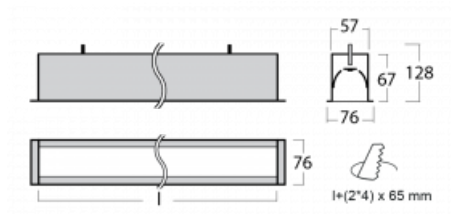

Leuchte

Lina60

04-000I-35GGE/830, S

EPD®

Sie werden das L-Click-System der Lina60 mit direkter Lichtverteilung zu schätzen wissen, das Ihnen effektiv Zeit und Geld spart. Wie das geht? Das Modul wird einfach in das Profil eingeklickt, so dass bei der Montage viel Arbeit eingespart wird. Diese Lösung verhindert auch die direkte Berührung der LED-Technik und verlängert deren Lebensdauer. Neben der hohen Leistung hat die Leuchte auch einen günstigen Preis. Sie findet ihren Einsatz in gewerblichen, sozialen und öffentlichen Räumen.

Technische Zeichnung

Typ der Montage	Einbauleuchten
Typ der Ausstrahlung	Direkte
Form der Leuchte	Linear
Farbe der Leuchte	Silber
Material	Aluminium
Lebensdauer	L90/B50 50 000 Stunden
Garantie	60 Monate
Beschreibung der Leuchte	Einbauleuchte
Abmessungen	1984 mm × 76 mm × 67 mm
Gewicht	5.5 kg
Lichtquelle	LED MODUL
Art der Optik	Mikroprismatische Optik
Lichtstrom	4540 lm ± 10 %
Farbtemperatur	3000 K Warm weiss
Leuchtwirkungsgrad	105 lm/W
MacAdam Lichtquelle	2
Farbwiedergabeindex	80
UGR max. X=4H Y=8H, ρ=70,50,20	21.9

Leistungsaufnahme 43.4 W \pm 10 %

Anschluss der Leuchte EVG nicht dimmbar

Elektrische Spannung 220-240V

Frequenz 50/60Hz

   IP 40

Zum Herunterladen

Montageanleitung

Fotografie