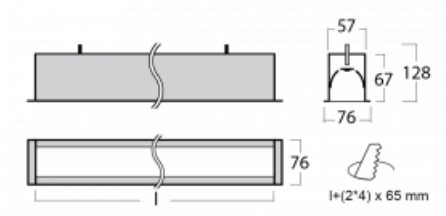

Leuchte

Lina60

04-000I-35GGD/840, S

EPD®

Sie werden das L-Click-System der Lina60 mit direkter Lichtverteilung zu schätzen wissen, das Ihnen effektiv Zeit und Geld spart. Wie das geht? Das Modul wird einfach in das Profil eingeklickt, so dass bei der Montage viel Arbeit eingespart wird. Diese Lösung verhindert auch die direkte Berührung der LED-Technik und verlängert deren Lebensdauer. Neben der hohen Leistung hat die Leuchte auch einen günstigen Preis. Sie findet ihren Einsatz in gewerblichen, sozialen und öffentlichen Räumen.

Technische Zeichnung

Typ der Montage	Einbauleuchten
Typ der Ausstrahlung	Direkte
Form der Leuchte	Linear
Farbe der Leuchte	Silber
Material	Aluminium
Lebensdauer	L90/B50 50 000 Stunden
Garantie	5 years
Beschreibung der Leuchte	Einbauleuchte
Abmessungen	1984 mm × 76 mm × 67 mm
Gewicht	5.5 kg
Lichtquelle	LED MODUL
Art der Optik	Mikroprismatische Optik
Lichtstrom*	4770 lm
Farbtemperatur	4000 K Kalt weiss
Leuchtwirkungsgrad	110 lm/W
MacAdam Lichtquelle	2
Farbwiedergabeindex	80
UGR max. X=4H Y=8H, ρ=70,50,20	22.1

Leistungsaufnahme* 43.4 W

Anschluss der Leuchte DALI

Elektrische Spannung 220-240V

Frequenz 50/60Hz

   IP 40

*±10 %

Zum Herunterladen

Montageanleitung