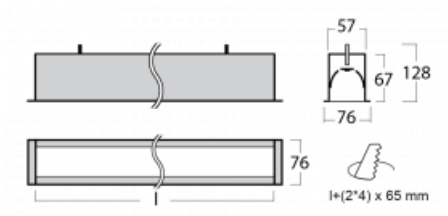

Leuchte

Lina60

04-000I-35GGD/840, B

EPD®

Sie werden das L-Click-System der Lina60 mit direkter Lichtverteilung zu schätzen wissen, das Ihnen effektiv Zeit und Geld spart. Wie das geht? Das Modul wird einfach in das Profil eingeklickt, so dass bei der Montage viel Arbeit eingespart wird. Diese Lösung verhindert auch die direkte Berührung der LED-Technik und verlängert deren Lebensdauer. Neben der hohen Leistung hat die Leuchte auch einen günstigen Preis. Sie findet ihren Einsatz in gewerblichen, sozialen und öffentlichen Räumen.

Technische Zeichnung

Typ der Montage	Einbauleuchten
Typ der Ausstrahlung	Direkte
Form der Leuchte	Linear
Farbe der Leuchte	Schwarz
Material	Aluminium
Lebensdauer	L90/B50 50 000 Stunden
Garantie	5 years
Beschreibung der Leuchte	Einbauleuchte
Abmessungen	1984 mm × 76 mm × 67 mm
Gewicht	5.5 kg
Lichtquelle	LED MODUL
Art der Optik	Mikroprismatische Optik
Lichtstrom*	4770 lm
Farbtemperatur	4000 K Kalt weiss
Leuchtwirkungsgrad	110 lm/W
MacAdam Lichtquelle	2
Farbwiedergabeindex	80
UGR max. X=4H Y=8H, ρ=70,50,20	22.1