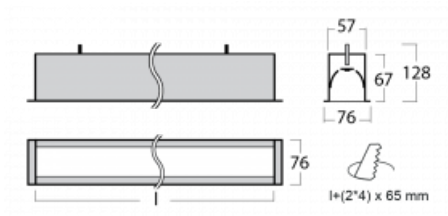

Leuchte

Lina60

04-000I-35GGD/830, S

EPD®

Sie werden das L-Click-System der Lina60 mit direkter Lichtverteilung zu schätzen wissen, das Ihnen effektiv Zeit und Geld spart. Wie das geht? Das Modul wird einfach in das Profil eingeklickt, so dass bei der Montage viel Arbeit eingespart wird. Diese Lösung verhindert auch die direkte Berührung der LED-Technik und verlängert deren Lebensdauer. Neben der hohen Leistung hat die Leuchte auch einen günstigen Preis. Sie findet ihren Einsatz in gewerblichen, sozialen und öffentlichen Räumen.

Technische Zeichnung

Typ der Montage	Einbauleuchten
Typ der Ausstrahlung	Direkte
Form der Leuchte	Linear
Farbe der Leuchte	Silber
Material	Aluminium
Lebensdauer	L90/B50 50 000 Stunden
Garantie	60 Monate
Beschreibung der Leuchte	Einbauleuchte
Abmessungen	1984 mm × 76 mm × 67 mm
Gewicht	5.5 kg
Lichtquelle	LED MODUL
Art der Optik	Mikroprismatische Optik
Lichtstrom	4540 lm ± 10 %
Farbtemperatur	3000 K Warm weiss
Leuchtwirkungsgrad	105 lm/W
MacAdam Lichtquelle	2
Farbwiedergabeindex	80
UGR max. X=4H Y=8H, ρ=70,50,20	21.9

Leistungsaufnahme 43.4 W \pm 10 %

Anschluss der Leuchte DALI dimmbar

Elektrische Spannung 220-240V

Frequenz 50/60Hz

   IP 40

Zum Herunterladen

Montageanleitung

Fotografie