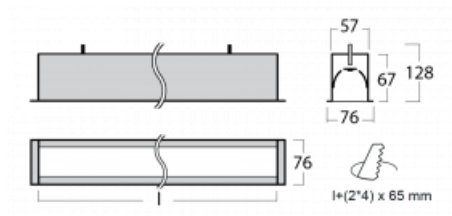

Leuchte

Lina60

04-000I-35GGD/830, B

EPD®

Sie werden das L-Click-System der Lina60 mit direkter Lichtverteilung zu schätzen wissen, das Ihnen effektiv Zeit und Geld spart. Wie das geht? Das Modul wird einfach in das Profil eingeklickt, so dass bei der Montage viel Arbeit eingespart wird. Diese Lösung verhindert auch die direkte Berührung der LED-Technik und verlängert deren Lebensdauer. Neben der hohen Leistung hat die Leuchte auch einen günstigen Preis. Sie findet ihren Einsatz in gewerblichen, sozialen und öffentlichen Räumen.

Technische Zeichnung

Typ der Montage	Einbauleuchten
Typ der Ausstrahlung	Direkte
Form der Leuchte	Linear
Farbe der Leuchte	Schwarz
Material	Aluminium
Lebensdauer	L90/B50 50 000 Stunden
Garantie	5 years
Beschreibung der Leuchte	Einbauleuchte
Abmessungen	1984 mm × 76 mm × 67 mm
Gewicht	5.5 kg
Lichtquelle	LED MODUL
Art der Optik	Mikroprismatische Optik
Lichtstrom*	4540 lm
Farbtemperatur	3000 K Warm weiss
Leuchtwirkungsgrad	105 lm/W
MacAdam Lichtquelle	2
Farbwiedergabeindex	80
UGR max. X=4H Y=8H, ρ=70,50,20	21.9