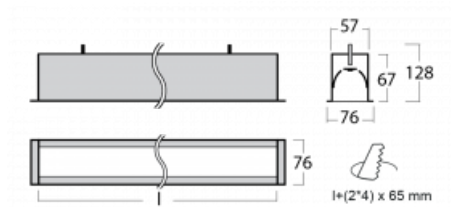

Leuchte

Lina60

04-000I-35GETD/840, W

EPD®

Sie werden das L-Click-System der Lina60 mit direkter Lichtverteilung zu schätzen wissen, das Ihnen effektiv Zeit und Geld spart. Wie das geht? Das Modul wird einfach in das Profil eingeklickt, so dass bei der Montage viel Arbeit eingespart wird. Diese Lösung verhindert auch die direkte Berührung der LED-Technik und verlängert deren Lebensdauer. Neben der hohen Leistung hat die Leuchte auch einen günstigen Preis. Sie findet ihren Einsatz in gewerblichen, sozialen und öffentlichen Räumen.

Technische Zeichnung

Typ der Montage	Einbauleuchten
Typ der Ausstrahlung	Direkte
Form der Leuchte	Linear
Farbe der Leuchte	Weiss
Material	Aluminium
Lebensdauer	L90/B50 50 000 Stunden
Garantie	60 Monate
Beschreibung der Leuchte	Einbauleuchte
Abmessungen	1984 mm × 76 mm × 67 mm
Lichtquelle	LED MODUL
Art der Optik	Mikroprismatische Optik
Lichtstrom	1660 lm ± 10 %
Farbtemperatur	4000 K Kalt weiss
Leuchtwirkungsgrad	121 lm/W
MacAdam Lichtquelle	2
Farbwiedergabeindex	80
UGR max. X=4H Y=8H, ρ=70,50,20	18,4
Leistungsaufnahme	13.7 W ± 10 %
Anschluss der Leuchte	Dimmbar DALI oder Taster
Elektrische Spannung	220-240V
Frequenz	50/60Hz

⊕ CE IP 40

Kurve

Zum Herunterladen

Montageanleitung

Fotografie