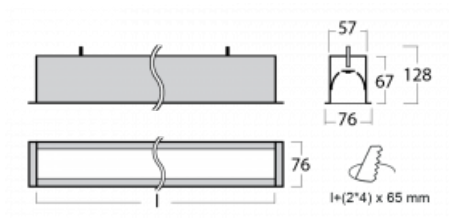

Leuchte

Lina60

04-000I-35GETD/840, B

EPD®

Sie werden das L-Click-System der Lina60 mit direkter Lichtverteilung zu schätzen wissen, das Ihnen effektiv Zeit und Geld spart. Wie das geht? Das Modul wird einfach in das Profil eingeklickt, so dass bei der Montage viel Arbeit eingespart wird. Diese Lösung verhindert auch die direkte Berührung der LED-Technik und verlängert deren Lebensdauer. Neben der hohen Leistung hat die Leuchte auch einen günstigen Preis. Sie findet ihren Einsatz in gewerblichen, sozialen und öffentlichen Räumen.

Technische Zeichnung

Typ der Montage	Einbauleuchten
Typ der Ausstrahlung	Direkte
Form der Leuchte	Linear
Farbe der Leuchte	Schwarz
Material	Aluminium
Lebensdauer	L90/B50 50 000 Stunden
Garantie	5 years
Beschreibung der Leuchte	Einbauleuchte
Abmessungen	1984 mm × 76 mm × 67 mm
Lichtquelle	LED MODUL
Art der Optik	Mikroprismatische Optik
Lichtstrom*	1660 lm
Farbtemperatur	4000 K Kalt weiss
Leuchtwirkungsgrad	121 lm/W
MacAdam Lichtquelle	2
Farbwiedergabeindex	80
UGR max. X=4H Y=8H, ρ=70,50,20	18,4
Leistungsaufnahme*	13,7 W
Anschluss der Leuchte	Weitere Möglichkeiten vom Dimmen
Elektrische Spannung	220-240V
Frequenz	50/60Hz

*±10 %

Kurve

Zum Herunterladen

Montageanleitung

Fotografie