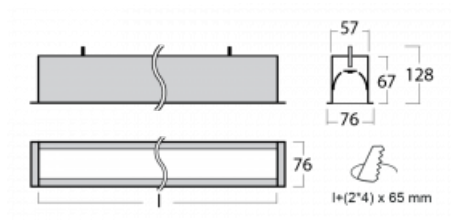

# Lina60

04-000I-35GETD/830, W

EPD®

Sie werden das L-Click-System der Lina60 mit direkter Lichtverteilung zu schätzen wissen, das Ihnen effektiv Zeit und Geld spart. Wie das geht? Das Modul wird einfach in das Profil eingeklickt, so dass bei der Montage viel Arbeit eingespart wird. Diese Lösung verhindert auch die direkte Berührung der LED-Technik und verlängert deren Lebensdauer. Neben der hohen Leistung hat die Leuchte auch einen günstigen Preis. Sie findet ihren Einsatz in gewerblichen, sozialen und öffentlichen Räumen.

## Technische Zeichnung

Typ der Montage	Einbauleuchten
Typ der Ausstrahlung	Direkte
Form der Leuchte	Linear
Farbe der Leuchte	Weiss
Material	Aluminium
Lebensdauer	L90/B50 50 000 Stunden
Garantie	5 years
Beschreibung der Leuchte	Einbauleuchte
Abmessungen	1984 mm × 76 mm × 67 mm
Lichtquelle	LED MODUL
Art der Optik	Mikroprismatische Optik
Lichtstrom*	1580 lm
Farbtemperatur	3000 K Warm weiss
Leuchtwirkungsgrad	115 lm/W
MacAdam Lichtquelle	2
Farbwiedergabeindex	80
UGR max. X=4H Y=8H, ρ=70,50,20	18.2
Leistungsaufnahme*	13.7 W
Anschluss der Leuchte	Weitere Möglichkeiten vom Dimmen
Elektrische Spannung	220-240V
Frequenz	50/60Hz