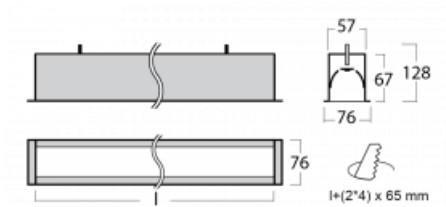

Leuchte

Lina60

04-000I-35GETD/830, W

EPD®

Sie werden das L-Click-System der Lina60 mit direkter Lichtverteilung zu schätzen wissen, das Ihnen effektiv Zeit und Geld spart. Wie das geht? Das Modul wird einfach in das Profil eingeklickt, so dass bei der Montage viel Arbeit eingespart wird. Diese Lösung verhindert auch die direkte Berührung der LED-Technik und verlängert deren Lebensdauer. Neben der hohen Leistung hat die Leuchte auch einen günstigen Preis. Sie findet ihren Einsatz in gewerblichen, sozialen und öffentlichen Räumen.

Technische Zeichnung

Typ der Montage	Einbauleuchten
Typ der Ausstrahlung	Direkte
Form der Leuchte	Linear
Farbe der Leuchte	Weiss
Material	Aluminium
Lebensdauer	L90/B50 50 000 Stunden
Garantie	60 Monate
Beschreibung der Leuchte	Einbauleuchte
Abmessungen	1984 mm × 76 mm × 67 mm
Lichtquelle	LED MODUL
Art der Optik	Mikroprismatische Optik
Lichtstrom	1580 lm ± 10 %
Farbtemperatur	3000 K Warm weiss
Leuchtwirkungsgrad	115 lm/W
MacAdam Lichtquelle	2
Farbwiedergabeindex	80
UGR max. X=4H Y=8H, ρ=70,50,20	18.2
Leistungsaufnahme	13.7 W ± 10 %
Anschluss der Leuchte	Dimmbar DALI oder Taster
Elektrische Spannung	220-240V
Frequenz	50/60Hz

⊕ CE IP 40

Kurve

Zum Herunterladen

Montageanleitung

Fotografie