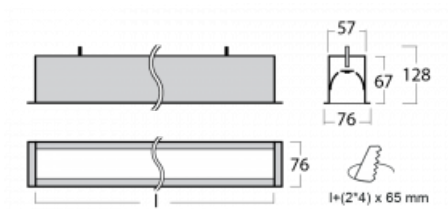

# Lina60

04-000I-35GETD/830, S

EPD®

Sie werden das L-Click-System der Lina60 mit direkter Lichtverteilung zu schätzen wissen, das Ihnen effektiv Zeit und Geld spart. Wie das geht? Das Modul wird einfach in das Profil eingeklickt, so dass bei der Montage viel Arbeit eingespart wird. Diese Lösung verhindert auch die direkte Berührung der LED-Technik und verlängert deren Lebensdauer. Neben der hohen Leistung hat die Leuchte auch einen günstigen Preis. Sie findet ihren Einsatz in gewerblichen, sozialen und öffentlichen Räumen.

## Technische Zeichnung

Typ der Montage	Einbauleuchten
Typ der Ausstrahlung	Direkte
Form der Leuchte	Linear
Farbe der Leuchte	Silber
Material	Aluminium
Lebensdauer	L90/B50 50 000 Stunden
Garantie	5 years
Beschreibung der Leuchte	Einbauleuchte
Abmessungen	1984 mm × 76 mm × 67 mm
Lichtquelle	LED MODUL
Art der Optik	Mikroprismatische Optik
Lichtstrom*	1580 lm
Farbtemperatur	3000 K Warm weiss
Leuchtwirkungsgrad	115 lm/W
MacAdam Lichtquelle	2
Farbwiedergabeindex	80
UGR max. X=4H Y=8H, ρ=70,50,20	18.2
Leistungsaufnahme*	13.7 W
Anschluss der Leuchte	Weitere Möglichkeiten vom Dimmen
Elektrische Spannung	220-240V
Frequenz	50/60Hz