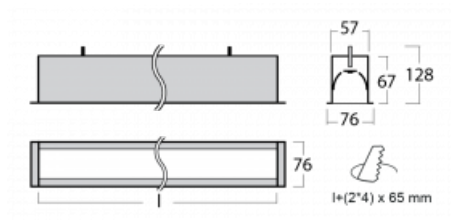

Leuchte

Lina60

04-000I-35GETD/830, B

EPD®

Sie werden das L-Click-System der Lina60 mit direkter Lichtverteilung zu schätzen wissen, das Ihnen effektiv Zeit und Geld spart. Wie das geht? Das Modul wird einfach in das Profil eingeklickt, so dass bei der Montage viel Arbeit eingespart wird. Diese Lösung verhindert auch die direkte Berührung der LED-Technik und verlängert deren Lebensdauer. Neben der hohen Leistung hat die Leuchte auch einen günstigen Preis. Sie findet ihren Einsatz in gewerblichen, sozialen und öffentlichen Räumen.

Technische Zeichnung

Typ der Montage	Einbauleuchten
Typ der Ausstrahlung	Direkte
Form der Leuchte	Linear
Farbe der Leuchte	Schwarz
Material	Aluminium
Lebensdauer	L90/B50 50 000 Stunden
Garantie	60 Monate
Beschreibung der Leuchte	Einbauleuchte
Abmessungen	1984 mm × 76 mm × 67 mm
Lichtquelle	LED MODUL
Art der Optik	Mikroprismatische Optik
Lichtstrom	1580 lm ± 10 %
Farbtemperatur	3000 K Warm weiss
Leuchtwirkungsgrad	115 lm/W
MacAdam Lichtquelle	2
Farbwiedergabeindex	80
UGR max. X=4H Y=8H, ρ=70,50,20	18.2
Leistungsaufnahme	13.7 W ± 10 %
Anschluss der Leuchte	Dimmbar DALI oder Taster
Elektrische Spannung	220-240V
Frequenz	50/60Hz

Kurve

Zum Herunterladen

Montageanleitung

Fotografie