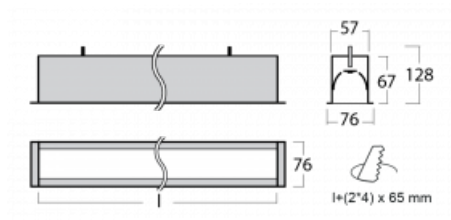

Leuchte

Lina60

04-000I-35GEM3/840, S

EPD®

Sie werden das L-Click-System der Lina60 mit direkter Lichtverteilung zu schätzen wissen, das Ihnen effektiv Zeit und Geld spart. Wie das geht? Das Modul wird einfach in das Profil eingeklickt, so dass bei der Montage viel Arbeit eingespart wird. Diese Lösung verhindert auch die direkte Berührung der LED-Technik und verlängert deren Lebensdauer. Neben der hohen Leistung hat die Leuchte auch einen günstigen Preis. Sie findet ihren Einsatz in gewerblichen, sozialen und öffentlichen Räumen.

Technische Zeichnung

Typ der Montage	Einbauleuchten
Typ der Ausstrahlung	Direkte
Form der Leuchte	Linear
Farbe der Leuchte	Silber
Material	Aluminium
Lebensdauer	L90/B50 50 000 Stunden
Garantie	5 years
Beschreibung der Leuchte	Einbauleuchte
Abmessungen	1984 mm × 76 mm × 67 mm
Lichtquelle	LED MODUL
Art der Optik	Mikroprismatische Optik
Lichtstrom*	1660 lm
Farbtemperatur	4000 K Kalt weiss
Leuchtwirkungsgrad	121 lm/W
MacAdam Lichtquelle	2
Farbwiedergabeindex	80
UGR max. X=4H Y=8H, ρ=70,50,20	18.4
Leistungsaufnahme*	13.7 W
Anschluss der Leuchte	ON/OFF 3 Stunde
Elektrische Spannung	220-240V
Frequenz	50/60Hz

 **CE** IP 40

*±10 %

Kurve

Zum Herunterladen

Montageanleitung

Fotografie