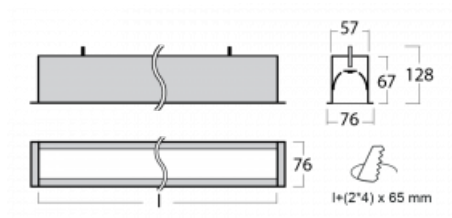

# Lina60

04-000I-35GEM3/830, W

EPD®

Sie werden das L-Click-System der Lina60 mit direkter Lichtverteilung zu schätzen wissen, das Ihnen effektiv Zeit und Geld spart. Wie das geht? Das Modul wird einfach in das Profil eingeklickt, so dass bei der Montage viel Arbeit eingespart wird. Diese Lösung verhindert auch die direkte Berührung der LED-Technik und verlängert deren Lebensdauer. Neben der hohen Leistung hat die Leuchte auch einen günstigen Preis. Sie findet ihren Einsatz in gewerblichen, sozialen und öffentlichen Räumen.

## Technische Zeichnung

Typ der Montage	Einbauleuchten
Typ der Ausstrahlung	Direkte
Form der Leuchte	Linear
Farbe der Leuchte	Weiss
Material	Aluminium
Lebensdauer	L90/B50 50 000 Stunden
Garantie	60 Monate
Beschreibung der Leuchte	Einbauleuchte
Abmessungen	1984 mm × 76 mm × 67 mm
Lichtquelle	LED MODUL
Art der Optik	Mikroprismatische Optik
Lichtstrom	1580 lm ± 10 %
Farbtemperatur	3000 K Warm weiss
Leuchtwirkungsgrad	115 lm/W
MacAdam Lichtquelle	2
Farbwiedergabeindex	80
UGR max. X=4H Y=8H, ρ=70,50,20	18.2
Leistungsaufnahme	13.7 W ± 10 %
Anschluss der Leuchte	EVG und Notlicht 3 Stunden
Elektrische Spannung	220-240V
Frequenz	50/60Hz