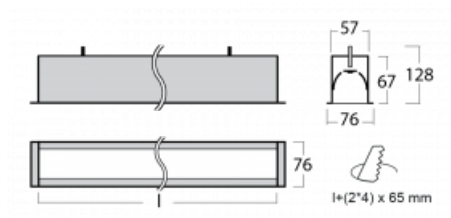

# Lina60

04-000I-35GEM3/830, S

EPD®

Sie werden das L-Click-System der Lina60 mit direkter Lichtverteilung zu schätzen wissen, das Ihnen effektiv Zeit und Geld spart. Wie das geht? Das Modul wird einfach in das Profil eingeklickt, so dass bei der Montage viel Arbeit eingespart wird. Diese Lösung verhindert auch die direkte Berührung der LED-Technik und verlängert deren Lebensdauer. Neben der hohen Leistung hat die Leuchte auch einen günstigen Preis. Sie findet ihren Einsatz in gewerblichen, sozialen und öffentlichen Räumen.

## Technische Zeichnung

Typ der Montage	Einbauleuchten
Typ der Ausstrahlung	Direkte
Form der Leuchte	Linear
Farbe der Leuchte	Silber
Material	Aluminium
Lebensdauer	L90/B50 50 000 Stunden
Garantie	60 Monate
Beschreibung der Leuchte	Einbauleuchte
Abmessungen	1984 mm × 76 mm × 67 mm
Lichtquelle	LED MODUL
Art der Optik	Mikroprismatische Optik
Lichtstrom	1580 lm ± 10 %
Farbtemperatur	3000 K Warm weiss
Leuchtwirkungsgrad	115 lm/W
MacAdam Lichtquelle	2
Farbwiedergabeindex	80
UGR max. X=4H Y=8H, ρ=70,50,20	18.2
Leistungsaufnahme	13.7 W ± 10 %
Anschluss der Leuchte	EVG und Notlicht 3 Stunden
Elektrische Spannung	220-240V
Frequenz	50/60Hz