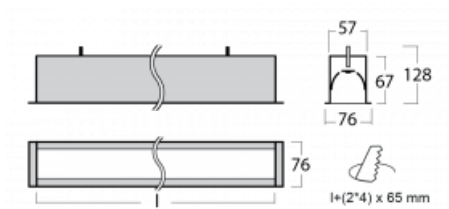

# Lina60

04-000I-35GEM3/830, S

EPD®

Sie werden das L-Click-System der Lina60 mit direkter Lichtverteilung zu schätzen wissen, das Ihnen effektiv Zeit und Geld spart. Wie das geht? Das Modul wird einfach in das Profil eingeklickt, so dass bei der Montage viel Arbeit eingespart wird. Diese Lösung verhindert auch die direkte Berührung der LED-Technik und verlängert deren Lebensdauer. Neben der hohen Leistung hat die Leuchte auch einen günstigen Preis. Sie findet ihren Einsatz in gewerblichen, sozialen und öffentlichen Räumen.

## Technische Zeichnung

Typ der Montage	Einbauleuchten
Typ der Ausstrahlung	Direkte
Form der Leuchte	Linear
Farbe der Leuchte	Silber
Material	Aluminium
Lebensdauer	L90/B50 50 000 Stunden
Garantie	5 years
Beschreibung der Leuchte	Einbauleuchte
Abmessungen	1984 mm × 76 mm × 67 mm
Lichtquelle	LED MODUL
Art der Optik	Mikroprismatische Optik
Lichtstrom*	1580 lm
Farbtemperatur	3000 K Warm weiss
Leuchtwirkungsgrad	115 lm/W
MacAdam Lichtquelle	2
Farbwiedergabeindex	80
UGR max. X=4H Y=8H, ρ=70,50,20	18.2
Leistungsaufnahme*	13.7 W
Anschluss der Leuchte	ON/OFF 3 Stunde
Elektrische Spannung	220-240V
Frequenz	50/60Hz