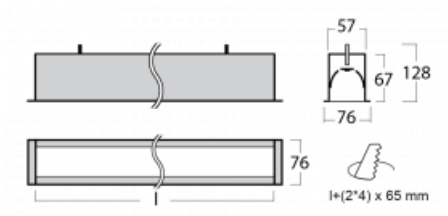

# Lina60

04-000I-35GEM3/830, B

**EPD®**

Sie werden das L-Click-System der Lina60 mit direkter Lichtverteilung zu schätzen wissen, das Ihnen effektiv Zeit und Geld spart. Wie das geht? Das Modul wird einfach in das Profil eingeklickt, so dass bei der Montage viel Arbeit eingespart wird. Diese Lösung verhindert auch die direkte Berührung der LED-Technik und verlängert deren Lebensdauer. Neben der hohen Leistung hat die Leuchte auch einen günstigen Preis. Sie findet ihren Einsatz in gewerblichen, sozialen und öffentlichen Räumen.

**Technische Zeichnung**

Typ der Montage	Einbauleuchten
Typ der Ausstrahlung	Direkte
Form der Leuchte	Linear
Farbe der Leuchte	Schwarz
Material	Aluminium
Lebensdauer	L90/B50 50 000 Stunden
Garantie	5 years
Beschreibung der Leuchte	Einbauleuchte
Abmessungen	1984 mm × 76 mm × 67 mm
Lichtquelle	LED MODUL
Art der Optik	Mikroprismatische Optik
Lichtstrom*	1580 lm
Farbtemperatur	3000 K Warm weiss
Leuchtwirkungsgrad	115 lm/W
MacAdam Lichtquelle	2
Farbwiedergabeindex	80
UGR max. X=4H Y=8H, ρ=70,50,20	18.2
Leistungsaufnahme*	13.7 W
Anschluss der Leuchte	ON/OFF 3 Stunde
Elektrische Spannung	220-240V
Frequenz	50/60Hz