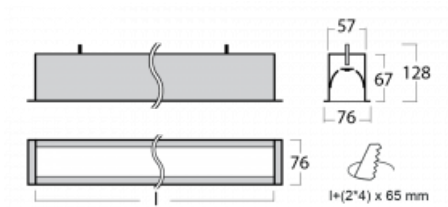

Leuchte

Lina60

04-000I-35GEM/840, W

EPD®

Sie werden das L-Click-System der Lina60 mit direkter Lichtverteilung zu schätzen wissen, das Ihnen effektiv Zeit und Geld spart. Wie das geht? Das Modul wird einfach in das Profil eingeklickt, so dass bei der Montage viel Arbeit eingespart wird. Diese Lösung verhindert auch die direkte Berührung der LED-Technik und verlängert deren Lebensdauer. Neben der hohen Leistung hat die Leuchte auch einen günstigen Preis. Sie findet ihren Einsatz in gewerblichen, sozialen und öffentlichen Räumen.

Technische Zeichnung

Typ der Montage	Einbauleuchten
Typ der Ausstrahlung	Direkte
Form der Leuchte	Linear
Farbe der Leuchte	Weiss
Material	Aluminium
Lebensdauer	L90/B50 50 000 Stunden
Garantie	5 years
Beschreibung der Leuchte	Einbauleuchte
Abmessungen	1984 mm × 76 mm × 67 mm
Lichtquelle	LED MODUL
Art der Optik	Mikroprismatische Optik
Lichtstrom*	1660 lm
Farbtemperatur	4000 K Kalt weiss
Leuchtwirkungsgrad	121 lm/W
MacAdam Lichtquelle	2
Farbwiedergabeindex	80
UGR max. X=4H Y=8H, ρ=70,50,20	18,4
Leistungsaufnahme*	13,7 W
Anschluss der Leuchte	ON/OFF 1 Stunde
Elektrische Spannung	220-240V
Frequenz	50/60Hz

 CE IP 40

*±10 %

Kurve

Zum Herunterladen

Montageanleitung

Fotografie