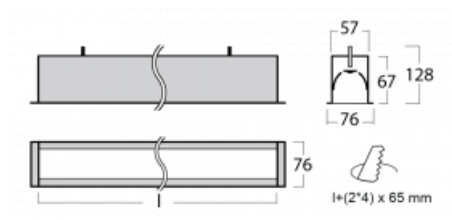

# Lina60

04-000I-35GEM/830, W

EPD®

Sie werden das L-Click-System der Lina60 mit direkter Lichtverteilung zu schätzen wissen, das Ihnen effektiv Zeit und Geld spart. Wie das geht? Das Modul wird einfach in das Profil eingeklickt, so dass bei der Montage viel Arbeit eingespart wird. Diese Lösung verhindert auch die direkte Berührung der LED-Technik und verlängert deren Lebensdauer. Neben der hohen Leistung hat die Leuchte auch einen günstigen Preis. Sie findet ihren Einsatz in gewerblichen, sozialen und öffentlichen Räumen.

## Technische Zeichnung

Typ der Montage	Einbauleuchten
Typ der Ausstrahlung	Direkte
Form der Leuchte	Linear
Farbe der Leuchte	Weiss
Material	Aluminium
Lebensdauer	L90/B50 50 000 Stunden
Garantie	5 years
Beschreibung der Leuchte	Einbauleuchte
Abmessungen	1984 mm × 76 mm × 67 mm
Lichtquelle	LED MODUL
Art der Optik	Mikroprismatische Optik
Lichtstrom*	1580 lm
Farbtemperatur	3000 K Warm weiss
Leuchtwirkungsgrad	115 lm/W
MacAdam Lichtquelle	2
Farbwiedergabeindex	80
UGR max. X=4H Y=8H, ρ=70,50,20	18.2
Leistungsaufnahme*	13.7 W
Anschluss der Leuchte	ON/OFF 1 Stunde
Elektrische Spannung	220-240V
Frequenz	50/60Hz