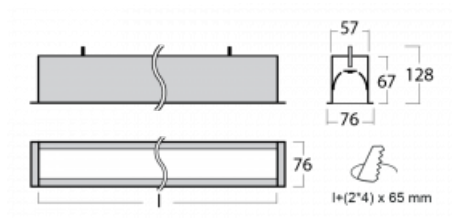

# Lina60

04-000I-35GEM/830, S

**EPD®**

Sie werden das L-Click-System der Lina60 mit direkter Lichtverteilung zu schätzen wissen, das Ihnen effektiv Zeit und Geld spart. Wie das geht? Das Modul wird einfach in das Profil eingeklickt, so dass bei der Montage viel Arbeit eingespart wird. Diese Lösung verhindert auch die direkte Berührung der LED-Technik und verlängert deren Lebensdauer. Neben der hohen Leistung hat die Leuchte auch einen günstigen Preis. Sie findet ihren Einsatz in gewerblichen, sozialen und öffentlichen Räumen.

## Technische Zeichnung

Typ der Montage	Einbauleuchten
Typ der Ausstrahlung	Direkte
Form der Leuchte	Linear
Farbe der Leuchte	Silber
Material	Aluminium
Lebensdauer	L90/B50 50 000 Stunden
Garantie	5 years
Beschreibung der Leuchte	Einbauleuchte
Abmessungen	1984 mm × 76 mm × 67 mm
Lichtquelle	LED MODUL
Art der Optik	Mikroprismatische Optik
Lichtstrom*	1580 lm
Farbtemperatur	3000 K Warm weiss
Leuchtwirkungsgrad	115 lm/W
MacAdam Lichtquelle	2
Farbwiedergabeindex	80
UGR max. X=4H Y=8H, ρ=70,50,20	18.2
Leistungsaufnahme*	13.7 W
Anschluss der Leuchte	ON/OFF 1 Stunde
Elektrische Spannung	220-240V
Frequenz	50/60Hz