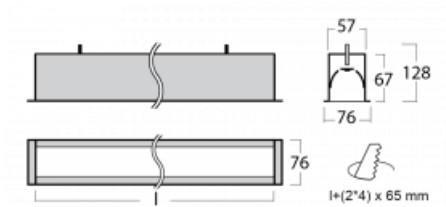

Leuchte

Lina60

04-000I-35GEM/830, B

EPD®

Sie werden das L-Click-System der Lina60 mit direkter Lichtverteilung zu schätzen wissen, das Ihnen effektiv Zeit und Geld spart. Wie das geht? Das Modul wird einfach in das Profil eingeklickt, so dass bei der Montage viel Arbeit eingespart wird. Diese Lösung verhindert auch die direkte Berührung der LED-Technik und verlängert deren Lebensdauer. Neben der hohen Leistung hat die Leuchte auch einen günstigen Preis. Sie findet ihren Einsatz in gewerblichen, sozialen und öffentlichen Räumen.

Technische Zeichnung

Typ der Montage	Einbauleuchten
Typ der Ausstrahlung	Direkte
Form der Leuchte	Linear
Farbe der Leuchte	Schwarz
Material	Aluminium
Lebensdauer	L90/B50 50 000 Stunden
Garantie	60 Monate
Beschreibung der Leuchte	Einbauleuchte
Abmessungen	1984 mm × 76 mm × 67 mm
Lichtquelle	LED MODUL
Art der Optik	Mikroprismatische Optik
Lichtstrom	1580 lm ± 10 %
Farbtemperatur	3000 K Warm weiss
Leuchtwirkungsgrad	115 lm/W
MacAdam Lichtquelle	2
Farbwiedergabeindex	80
UGR max. X=4H Y=8H, ρ=70,50,20	18.2
Leistungsaufnahme	13.7 W ± 10 %
Anschluss der Leuchte	EVG und Notlicht 1 Stunde
Elektrische Spannung	220-240V
Frequenz	50/60Hz

⊕ CE IP 40

Kurve

Zum Herunterladen

Montageanleitung

Fotografie