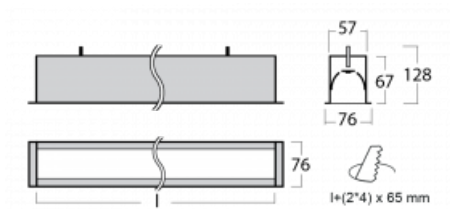

Leuchte

Lina60

04-000I-35GEE/840, W

EPD®

Sie werden das L-Click-System der Lina60 mit direkter Lichtverteilung zu schätzen wissen, das Ihnen effektiv Zeit und Geld spart. Wie das geht? Das Modul wird einfach in das Profil eingeklickt, so dass bei der Montage viel Arbeit eingespart wird. Diese Lösung verhindert auch die direkte Berührung der LED-Technik und verlängert deren Lebensdauer. Neben der hohen Leistung hat die Leuchte auch einen günstigen Preis. Sie findet ihren Einsatz in gewerblichen, sozialen und öffentlichen Räumen.

Technische Zeichnung

Typ der Montage	Einbauleuchten
Typ der Ausstrahlung	Direkte
Form der Leuchte	Linear
Farbe der Leuchte	Weiss
Material	Aluminium
Lebensdauer	L90/B50 50 000 Stunden
Garantie	60 Monate
Beschreibung der Leuchte	Einbauleuchte
Abmessungen	1984 mm × 76 mm × 67 mm
Lichtquelle	LED MODUL
Art der Optik	Mikroprismatische Optik
Lichtstrom	1650 lm ± 10 %
Farbtemperatur	4000 K Kalt weiss
Leuchtwirkungsgrad	120 lm/W
MacAdam Lichtquelle	2
Farbwiedergabeindex	80
UGR max. X=4H Y=8H, ρ=70,50,20	18,4
Leistungsaufnahme	13.7 W ± 10 %
Anschluss der Leuchte	EVG nicht dimmbar
Elektrische Spannung	220-240V
Frequenz	50/60Hz