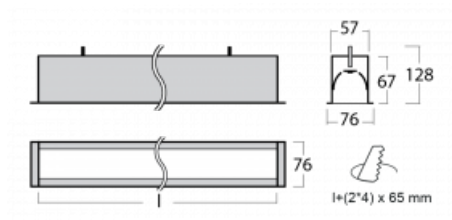

# Lina60

04-000I-35GEE/840, W

EPD®

Sie werden das L-Click-System der Lina60 mit direkter Lichtverteilung zu schätzen wissen, das Ihnen effektiv Zeit und Geld spart. Wie das geht? Das Modul wird einfach in das Profil eingeklickt, so dass bei der Montage viel Arbeit eingespart wird. Diese Lösung verhindert auch die direkte Berührung der LED-Technik und verlängert deren Lebensdauer. Neben der hohen Leistung hat die Leuchte auch einen günstigen Preis. Sie findet ihren Einsatz in gewerblichen, sozialen und öffentlichen Räumen.

## Technische Zeichnung

Typ der Montage	Einbauleuchten
Typ der Ausstrahlung	Direkte
Form der Leuchte	Linear
Farbe der Leuchte	Weiss
Material	Aluminium
Lebensdauer	L90/B50 50 000 Stunden
Garantie	5 years
Beschreibung der Leuchte	Einbauleuchte
Abmessungen	1984 mm × 76 mm × 67 mm
Lichtquelle	LED MODUL
Art der Optik	Mikroprismatische Optik
Lichtstrom*	1650 lm
Farbtemperatur	4000 K Kalt weiss
Leuchtwirkungsgrad	120 lm/W
MacAdam Lichtquelle	2
Farbwiedergabeindex	80
UGR max. X=4H Y=8H, ρ=70,50,20	18,4
Leistungsaufnahme*	13,7 W
Anschluss der Leuchte	ON/OFF
Elektrische Spannung	220-240V
Frequenz	50/60Hz