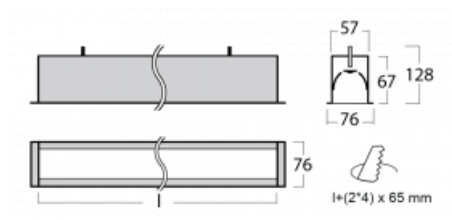

# Lina60

04-000I-35GEE/840, B

**EPD®**

Sie werden das L-Click-System der Lina60 mit direkter Lichtverteilung zu schätzen wissen, das Ihnen effektiv Zeit und Geld spart. Wie das geht? Das Modul wird einfach in das Profil eingeklickt, so dass bei der Montage viel Arbeit eingespart wird. Diese Lösung verhindert auch die direkte Berührung der LED-Technik und verlängert deren Lebensdauer. Neben der hohen Leistung hat die Leuchte auch einen günstigen Preis. Sie findet ihren Einsatz in gewerblichen, sozialen und öffentlichen Räumen.

## Technische Zeichnung

Typ der Montage	Einbauleuchten
Typ der Ausstrahlung	Direkte
Form der Leuchte	Linear
Farbe der Leuchte	Schwarz
Material	Aluminium
Lebensdauer	L90/B50 50 000 Stunden
Garantie	5 years
Beschreibung der Leuchte	Einbauleuchte
Abmessungen	1984 mm × 76 mm × 67 mm
Lichtquelle	LED MODUL
Art der Optik	Mikroprismatische Optik
Lichtstrom*	1660 lm
Farbtemperatur	4000 K Kalt weiss
Leuchtwirkungsgrad	121 lm/W
MacAdam Lichtquelle	2
Farbwiedergabeindex	80
UGR max. X=4H Y=8H, ρ=70,50,20	18,4
Leistungsaufnahme*	13,7 W
Anschluss der Leuchte	ON/OFF
Elektrische Spannung	220-240V
Frequenz	50/60Hz