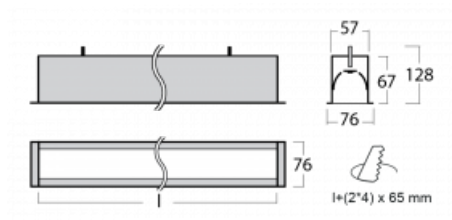

# Lina60

04-000I-35GED/840, W

EPD®

Sie werden das L-Click-System der Lina60 mit direkter Lichtverteilung zu schätzen wissen, das Ihnen effektiv Zeit und Geld spart. Wie das geht? Das Modul wird einfach in das Profil eingeklickt, so dass bei der Montage viel Arbeit eingespart wird. Diese Lösung verhindert auch die direkte Berührung der LED-Technik und verlängert deren Lebensdauer. Neben der hohen Leistung hat die Leuchte auch einen günstigen Preis. Sie findet ihren Einsatz in gewerblichen, sozialen und öffentlichen Räumen.

## Technische Zeichnung

Typ der Montage	Einbauleuchten
Typ der Ausstrahlung	Direkte
Form der Leuchte	Linear
Farbe der Leuchte	Weiss
Material	Aluminium
Lebensdauer	L90/B50 50 000 Stunden
Garantie	5 years
Beschreibung der Leuchte	Einbauleuchte
Abmessungen	1984 mm × 76 mm × 67 mm
Lichtquelle	LED MODUL
Art der Optik	Mikroprismatische Optik
Lichtstrom*	1660 lm
Farbtemperatur	4000 K Kalt weiss
Leuchtwirkungsgrad	121 lm/W
MacAdam Lichtquelle	2
Farbwiedergabeindex	80
UGR max. X=4H Y=8H, ρ=70,50,20	18,4
Leistungsaufnahme*	13,7 W
Anschluss der Leuchte	DALI
Elektrische Spannung	220-240V
Frequenz	50/60Hz