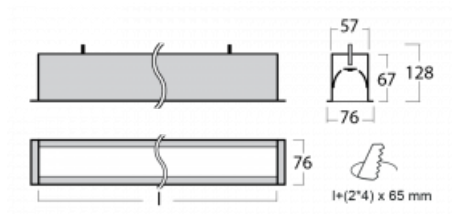

Leuchte

Lina60

04-000I-35GED/840, W

EPD®

Sie werden das L-Click-System der Lina60 mit direkter Lichtverteilung zu schätzen wissen, das Ihnen effektiv Zeit und Geld spart. Wie das geht? Das Modul wird einfach in das Profil eingeklickt, so dass bei der Montage viel Arbeit eingespart wird. Diese Lösung verhindert auch die direkte Berührung der LED-Technik und verlängert deren Lebensdauer. Neben der hohen Leistung hat die Leuchte auch einen günstigen Preis. Sie findet ihren Einsatz in gewerblichen, sozialen und öffentlichen Räumen.

Technische Zeichnung

Typ der Montage	Einbauleuchten
Typ der Ausstrahlung	Direkte
Form der Leuchte	Linear
Farbe der Leuchte	Weiss
Material	Aluminium
Lebensdauer	L90/B50 50 000 Stunden
Garantie	60 Monate
Beschreibung der Leuchte	Einbauleuchte
Abmessungen	1984 mm × 76 mm × 67 mm
Lichtquelle	LED MODUL
Art der Optik	Mikroprismatische Optik
Lichtstrom	1660 lm ± 10 %
Farbtemperatur	4000 K Kalt weiss
Leuchtwirkungsgrad	121 lm/W
MacAdam Lichtquelle	2
Farbwiedergabeindex	80
UGR max. X=4H Y=8H, ρ=70,50,20	18,4
Leistungsaufnahme	13.7 W ± 10 %
Anschluss der Leuchte	DALI dimmbar
Elektrische Spannung	220-240V
Frequenz	50/60Hz