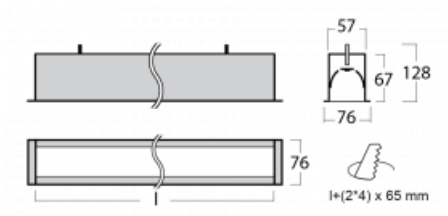

Leuchte

Lina60

04-000I-35GED/840, S

EPD®

Sie werden das L-Click-System der Lina60 mit direkter Lichtverteilung zu schätzen wissen, das Ihnen effektiv Zeit und Geld spart. Wie das geht? Das Modul wird einfach in das Profil eingeklickt, so dass bei der Montage viel Arbeit eingespart wird. Diese Lösung verhindert auch die direkte Berührung der LED-Technik und verlängert deren Lebensdauer. Neben der hohen Leistung hat die Leuchte auch einen günstigen Preis. Sie findet ihren Einsatz in gewerblichen, sozialen und öffentlichen Räumen.

Technische Zeichnung

Typ der Montage	Einbauleuchten
Typ der Ausstrahlung	Direkte
Form der Leuchte	Linear
Farbe der Leuchte	Silber
Material	Aluminium
Lebensdauer	L90/B50 50 000 Stunden
Garantie	60 Monate
Beschreibung der Leuchte	Einbauleuchte
Abmessungen	1984 mm × 76 mm × 67 mm
Lichtquelle	LED MODUL
Art der Optik	Mikroprismatische Optik
Lichtstrom	1660 lm ± 10 %
Farbtemperatur	4000 K Kalt weiss
Leuchtwirkungsgrad	121 lm/W
MacAdam Lichtquelle	2
Farbwiedergabeindex	80
UGR max. X=4H Y=8H, ρ=70,50,20	18,4
Leistungsaufnahme	13,7 W ± 10 %
Anschluss der Leuchte	DALI dimmbar
Elektrische Spannung	220-240V
Frequenz	50/60Hz