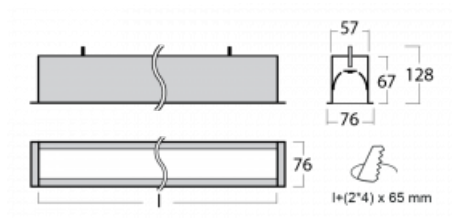

# Lina60

04-000I-35GED/840, B

EPD®

Sie werden das L-Click-System der Lina60 mit direkter Lichtverteilung zu schätzen wissen, das Ihnen effektiv Zeit und Geld spart. Wie das geht? Das Modul wird einfach in das Profil eingeklickt, so dass bei der Montage viel Arbeit eingespart wird. Diese Lösung verhindert auch die direkte Berührung der LED-Technik und verlängert deren Lebensdauer. Neben der hohen Leistung hat die Leuchte auch einen günstigen Preis. Sie findet ihren Einsatz in gewerblichen, sozialen und öffentlichen Räumen.

## Technische Zeichnung

Typ der Montage	Einbauleuchten
Typ der Ausstrahlung	Direkte
Form der Leuchte	Linear
Farbe der Leuchte	Schwarz
Material	Aluminium
Lebensdauer	L90/B50 50 000 Stunden
Garantie	60 Monate
Beschreibung der Leuchte	Einbauleuchte
Abmessungen	1984 mm × 76 mm × 67 mm
Lichtquelle	LED MODUL
Art der Optik	Mikroprismatische Optik
Lichtstrom	1660 lm ± 10 %
Farbtemperatur	4000 K Kalt weiss
Leuchtwirkungsgrad	121 lm/W
MacAdam Lichtquelle	2
Farbwiedergabeindex	80
UGR max. X=4H Y=8H, ρ=70,50,20	18,4
Leistungsaufnahme	13.7 W ± 10 %
Anschluss der Leuchte	DALI dimmbar
Elektrische Spannung	220-240V
Frequenz	50/60Hz