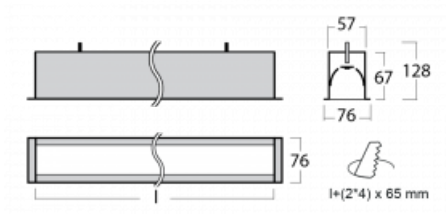

Leuchte

Lina60

04-000I-35GED/830, W

EPD®

Sie werden das L-Click-System der Lina60 mit direkter Lichtverteilung zu schätzen wissen, das Ihnen effektiv Zeit und Geld spart. Wie das geht? Das Modul wird einfach in das Profil eingeklickt, so dass bei der Montage viel Arbeit eingespart wird. Diese Lösung verhindert auch die direkte Berührung der LED-Technik und verlängert deren Lebensdauer. Neben der hohen Leistung hat die Leuchte auch einen günstigen Preis. Sie findet ihren Einsatz in gewerblichen, sozialen und öffentlichen Räumen.

Technische Zeichnung

Typ der Montage	Einbauleuchten
Typ der Ausstrahlung	Direkte
Form der Leuchte	Linear
Farbe der Leuchte	Weiss
Material	Aluminium
Lebensdauer	L90/B50 50 000 Stunden
Garantie	5 years
Beschreibung der Leuchte	Einbauleuchte
Abmessungen	1984 mm × 76 mm × 67 mm
Gewicht	5.2 kg
Lichtquelle	LED MODUL
Art der Optik	Mikroprismatische Optik
Lichtstrom*	1580 lm
Farbtemperatur	3000 K Warm weiss
Leuchtwirkungsgrad	115 lm/W
MacAdam Lichtquelle	2
Farbwiedergabeindex	80
UGR max. X=4H Y=8H, ρ=70,50,20	18.2

Leistungsaufnahme* 13.7 W

Anschluss der Leuchte DALI

Elektrische Spannung 220-240V

Frequenz 50/60Hz

   IP 40

*±10 %

Zum Herunterladen

Montageanleitung