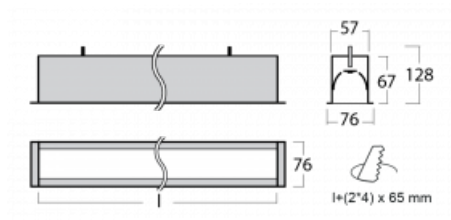

Leuchte

Lina60

04-000I-30GGTD/840, W

EPD®

Sie werden das L-Click-System der Lina60 mit direkter Lichtverteilung zu schätzen wissen, das Ihnen effektiv Zeit und Geld spart. Wie das geht? Das Modul wird einfach in das Profil eingeklickt, so dass bei der Montage viel Arbeit eingespart wird. Diese Lösung verhindert auch die direkte Berührung der LED-Technik und verlängert deren Lebensdauer. Neben der hohen Leistung hat die Leuchte auch einen günstigen Preis. Sie findet ihren Einsatz in gewerblichen, sozialen und öffentlichen Räumen.

Technische Zeichnung

Typ der Montage	Einbauleuchten
Typ der Ausstrahlung	Direkte
Form der Leuchte	Linear
Farbe der Leuchte	Weiss
Material	Aluminium
Lebensdauer	L90/B50 50 000 Stunden
Garantie	60 Monate
Beschreibung der Leuchte	Einbauleuchte
Abmessungen	1703 mm × 76 mm × 67 mm
Lichtquelle	LED MODUL
Art der Optik	Mikroprismatische Optik
Lichtstrom	4090 lm ± 10 %
Farbtemperatur	4000 K Kalt weiss
Leuchtwirkungsgrad	110 lm/W
MacAdam Lichtquelle	2
Farbwiedergabeindex	80
UGR max. X=4H Y=8H, ρ=70,50,20	22.1
Leistungsaufnahme	37.2 W ± 10 %
Anschluss der Leuchte	Dimmbar DALI oder Taster
Elektrische Spannung	220-240V
Frequenz	50/60Hz

⊕ CE IP 40

Kurve

Zum Herunterladen

Montageanleitung

Fotografie