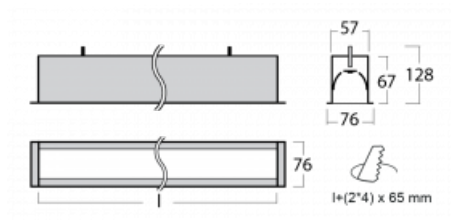

Leuchte

Lina60

04-000I-30GGTD/840, S

EPD®

Sie werden das L-Click-System der Lina60 mit direkter Lichtverteilung zu schätzen wissen, das Ihnen effektiv Zeit und Geld spart. Wie das geht? Das Modul wird einfach in das Profil eingeklickt, so dass bei der Montage viel Arbeit eingespart wird. Diese Lösung verhindert auch die direkte Berührung der LED-Technik und verlängert deren Lebensdauer. Neben der hohen Leistung hat die Leuchte auch einen günstigen Preis. Sie findet ihren Einsatz in gewerblichen, sozialen und öffentlichen Räumen.

Technische Zeichnung

Typ der Montage	Einbauleuchten
Typ der Ausstrahlung	Direkte
Form der Leuchte	Linear
Farbe der Leuchte	Silber
Material	Aluminium
Lebensdauer	L90/B50 50 000 Stunden
Garantie	5 years
Beschreibung der Leuchte	Einbauleuchte
Abmessungen	1703 mm × 76 mm × 67 mm
Lichtquelle	LED MODUL
Art der Optik	Mikroprismatische Optik
Lichtstrom*	4090 lm
Farbtemperatur	4000 K Kalt weiss
Leuchtwirkungsgrad	110 lm/W
MacAdam Lichtquelle	2
Farbwiedergabeindex	80
UGR max. X=4H Y=8H, ρ=70,50,20	22.1
Leistungsaufnahme*	37.2 W
Anschluss der Leuchte	Weitere Möglichkeiten vom Dimmen
Elektrische Spannung	220-240V
Frequenz	50/60Hz

 **CE** IP 40

*±10 %

Kurve

Zum Herunterladen

Montageanleitung

Fotografie