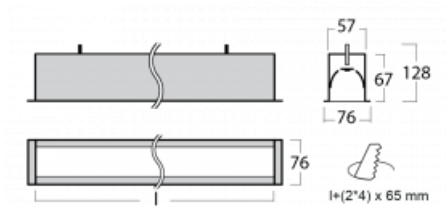

## Technische Zeichnung

|                                   |                          |
|-----------------------------------|--------------------------|
| Typ der Montage                   | Einbauleuchten           |
| Typ der Ausstrahlung              | Direkte                  |
| Form der Leuchte                  | Linear                   |
| Farbe der Leuchte                 | Weiss                    |
| Material                          | Aluminium                |
| Lebensdauer                       | L90/B50 50 000 Stunden   |
| Garantie                          | 60 Monate                |
| Beschreibung der Leuchte          | Einbauleuchte            |
| Abmessungen                       | 1703 mm × 76 mm × 67 mm  |
| Lichtquelle                       | LED MODUL                |
| Art der Optik                     | Mikroprismatische Optik  |
| Lichtstrom                        | 3890 lm ± 10 %           |
| Farbtemperatur                    | 3000 K Warm weiss        |
| Leuchtwirkungsgrad                | 105 lm/W                 |
| MacAdam Lichtquelle               | 2                        |
| Farbwiedergabeindex               | 80                       |
| UGR max. X=4H<br>Y=8H, ρ=70,50,20 | 21.9                     |
| Leistungsaufnahme                 | 37.2 W ± 10 %            |
| Anschluss der Leuchte             | Dimmbar DALI oder Taster |
| Elektrische Spannung              | 220-240V                 |
| Frequenz                          | 50/60Hz                  |