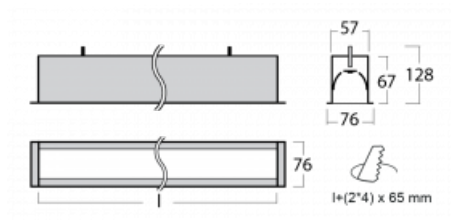

Leuchte

Lina60

04-000I-30GGTD/830, W

EPD®

Sie werden das L-Click-System der Lina60 mit direkter Lichtverteilung zu schätzen wissen, das Ihnen effektiv Zeit und Geld spart. Wie das geht? Das Modul wird einfach in das Profil eingeklickt, so dass bei der Montage viel Arbeit eingespart wird. Diese Lösung verhindert auch die direkte Berührung der LED-Technik und verlängert deren Lebensdauer. Neben der hohen Leistung hat die Leuchte auch einen günstigen Preis. Sie findet ihren Einsatz in gewerblichen, sozialen und öffentlichen Räumen.

Technische Zeichnung

Typ der Montage	Einbauleuchten
Typ der Ausstrahlung	Direkte
Form der Leuchte	Linear
Farbe der Leuchte	Weiss
Material	Aluminium
Lebensdauer	L90/B50 50 000 Stunden
Garantie	5 years
Beschreibung der Leuchte	Einbauleuchte
Abmessungen	1703 mm × 76 mm × 67 mm
Lichtquelle	LED MODUL
Art der Optik	Mikroprismatische Optik
Lichtstrom*	3890 lm
Farbtemperatur	3000 K Warm weiss
Leuchtwirkungsgrad	105 lm/W
MacAdam Lichtquelle	2
Farbwiedergabeindex	80
UGR max. X=4H Y=8H, ρ=70,50,20	21.9
Leistungsaufnahme*	37.2 W
Anschluss der Leuchte	Weitere Möglichkeiten vom Dimmen
Elektrische Spannung	220-240V
Frequenz	50/60Hz

 **CE** IP 40

*±10 %

Kurve

Zum Herunterladen

Montageanleitung

Fotografie