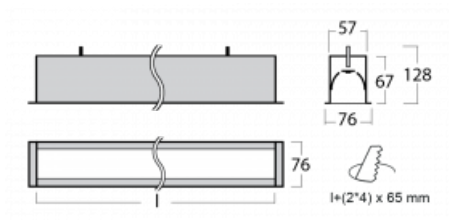

Leuchte

Lina60

04-000I-30GGTD/830, S

EPD®

Sie werden das L-Click-System der Lina60 mit direkter Lichtverteilung zu schätzen wissen, das Ihnen effektiv Zeit und Geld spart. Wie das geht? Das Modul wird einfach in das Profil eingeklickt, so dass bei der Montage viel Arbeit eingespart wird. Diese Lösung verhindert auch die direkte Berührung der LED-Technik und verlängert deren Lebensdauer. Neben der hohen Leistung hat die Leuchte auch einen günstigen Preis. Sie findet ihren Einsatz in gewerblichen, sozialen und öffentlichen Räumen.

Technische Zeichnung

Typ der Montage	Einbauleuchten
Typ der Ausstrahlung	Direkte
Form der Leuchte	Linear
Farbe der Leuchte	Silber
Material	Aluminium
Lebensdauer	L90/B50 50 000 Stunden
Garantie	5 years
Beschreibung der Leuchte	Einbauleuchte
Abmessungen	1703 mm × 76 mm × 67 mm
Lichtquelle	LED MODUL
Art der Optik	Mikroprismatische Optik
Lichtstrom*	3890 lm
Farbtemperatur	3000 K Warm weiss
Leuchtwirkungsgrad	105 lm/W
MacAdam Lichtquelle	2
Farbwiedergabeindex	80
UGR max. X=4H Y=8H, ρ=70,50,20	21.9
Leistungsaufnahme*	37.2 W
Anschluss der Leuchte	Weitere Möglichkeiten vom Dimmen
Elektrische Spannung	220-240V
Frequenz	50/60Hz

 CE IP 40

*±10 %

Kurve

Zum Herunterladen

Montageanleitung

Fotografie