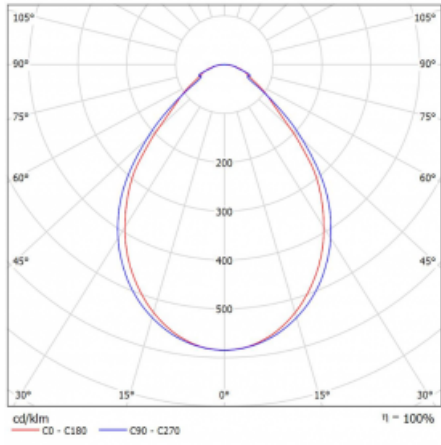

Leuchte

Lina60

04-000I-30GGM3/840, W

EPD®

Sie werden das L-Click-System der Lina60 mit direkter Lichtverteilung zu schätzen wissen, das Ihnen effektiv Zeit und Geld spart. Wie das geht? Das Modul wird einfach in das Profil eingeklickt, so dass bei der Montage viel Arbeit eingespart wird. Diese Lösung verhindert auch die direkte Berührung der LED-Technik und verlängert deren Lebensdauer. Neben der hohen Leistung hat die Leuchte auch einen günstigen Preis. Sie findet ihren Einsatz in gewerblichen, sozialen und öffentlichen Räumen.

Technische Zeichnung

Typ der Montage	Einbauleuchten
Typ der Ausstrahlung	Direkte
Form der Leuchte	Linear
Farbe der Leuchte	Weiss
Material	Aluminium
Lebensdauer	L90/B50 50 000 Stunden
Garantie	5 years
Beschreibung der Leuchte	Einbauleuchte
Abmessungen	1703 mm × 76 mm × 67 mm
Lichtquelle	LED MODUL
Art der Optik	Mikroprismatische Optik
Lichtstrom*	4090 lm
Farbtemperatur	4000 K Kalt weiss
Leuchtwirkungsgrad	110 lm/W
MacAdam Lichtquelle	2
Farbwiedergabeindex	80
UGR max. X=4H Y=8H, ρ=70,50,20	22.1
Leistungsaufnahme*	37.2 W
Anschluss der Leuchte	ON/OFF 3 Stunde
Elektrische Spannung	220-240V
Frequenz	50/60Hz

 **CE IP 40**

*±10 %

Kurve

Zum Herunterladen

Montageanleitung

Fotografie