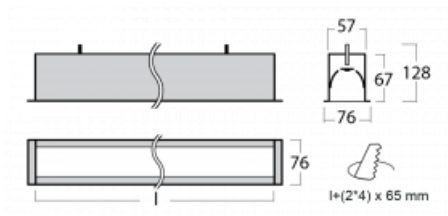

Leuchte

Lina60

04-000I-30GGM3/840, W

EPD®

Sie werden das L-Click-System der Lina60 mit direkter Lichtverteilung zu schätzen wissen, das Ihnen effektiv Zeit und Geld spart. Wie das geht? Das Modul wird einfach in das Profil eingeklickt, so dass bei der Montage viel Arbeit eingespart wird. Diese Lösung verhindert auch die direkte Berührung der LED-Technik und verlängert deren Lebensdauer. Neben der hohen Leistung hat die Leuchte auch einen günstigen Preis. Sie findet ihren Einsatz in gewerblichen, sozialen und öffentlichen Räumen.

Technische Zeichnung

Typ der Montage	Einbauleuchten
Typ der Ausstrahlung	Direkte
Form der Leuchte	Linear
Farbe der Leuchte	Weiss
Material	Aluminium
Lebensdauer	L90/B50 50 000 Stunden
Garantie	5 years
Beschreibung der Leuchte	Einbauleuchte
Abmessungen	1703 mm × 76 mm × 67 mm
Lichtquelle	LED MODUL
Art der Optik	Mikroprismatische Optik
Lichtstrom*	4090 lm
Farbtemperatur	4000 K Kalt weiss
Leuchtwirkungsgrad	110 lm/W
MacAdam Lichtquelle	2
Farbwiedergabeindex	80
UGR max. X=4H Y=8H, ρ=70,50,20	22.1
Leistungsaufnahme*	37.2 W
Anschluss der Leuchte	ON/OFF 3 Stunde
Elektrische Spannung	220-240V
Frequenz	50/60Hz

 **CE IP 40**

*±10 %

Kurve

Zum Herunterladen

Montageanleitung

Fotografie