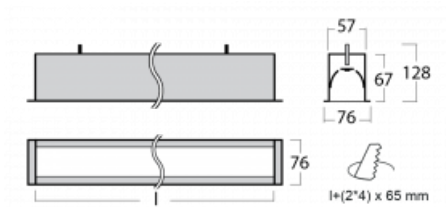

Leuchte

Lina60

04-000I-30GGM3/840, S

EPD®

Sie werden das L-Click-System der Lina60 mit direkter Lichtverteilung zu schätzen wissen, das Ihnen effektiv Zeit und Geld spart. Wie das geht? Das Modul wird einfach in das Profil eingeklickt, so dass bei der Montage viel Arbeit eingespart wird. Diese Lösung verhindert auch die direkte Berührung der LED-Technik und verlängert deren Lebensdauer. Neben der hohen Leistung hat die Leuchte auch einen günstigen Preis. Sie findet ihren Einsatz in gewerblichen, sozialen und öffentlichen Räumen.

Technische Zeichnung

Typ der Montage	Einbauleuchten
Typ der Ausstrahlung	Direkte
Form der Leuchte	Linear
Farbe der Leuchte	Silber
Material	Aluminium
Lebensdauer	L90/B50 50 000 Stunden
Garantie	5 years
Beschreibung der Leuchte	Einbauleuchte
Abmessungen	1703 mm × 76 mm × 67 mm
Lichtquelle	LED MODUL
Art der Optik	Mikroprismatische Optik
Lichtstrom*	4090 lm
Farbtemperatur	4000 K Kalt weiss
Leuchtwirkungsgrad	110 lm/W
MacAdam Lichtquelle	2
Farbwiedergabeindex	80
UGR max. X=4H Y=8H, ρ=70,50,20	22.1
Leistungsaufnahme*	37.2 W
Anschluss der Leuchte	ON/OFF 3 Stunde
Elektrische Spannung	220-240V
Frequenz	50/60Hz

 CE IP 40

*±10 %

Kurve

Zum Herunterladen

Montageanleitung

Fotografie