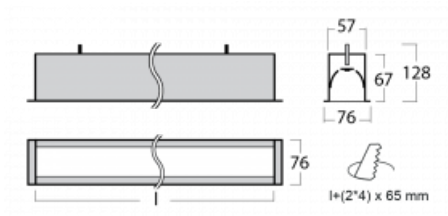

Leuchte

Lina60

04-000I-30GGM3/840, B

EPD®

Sie werden das L-Click-System der Lina60 mit direkter Lichtverteilung zu schätzen wissen, das Ihnen effektiv Zeit und Geld spart. Wie das geht? Das Modul wird einfach in das Profil eingeklickt, so dass bei der Montage viel Arbeit eingespart wird. Diese Lösung verhindert auch die direkte Berührung der LED-Technik und verlängert deren Lebensdauer. Neben der hohen Leistung hat die Leuchte auch einen günstigen Preis. Sie findet ihren Einsatz in gewerblichen, sozialen und öffentlichen Räumen.

Technische Zeichnung

Typ der Montage	Einbauleuchten
Typ der Ausstrahlung	Direkte
Form der Leuchte	Linear
Farbe der Leuchte	Schwarz
Material	Aluminium
Lebensdauer	L90/B50 50 000 Stunden
Garantie	60 Monate
Beschreibung der Leuchte	Einbauleuchte
Abmessungen	1703 mm × 76 mm × 67 mm
Lichtquelle	LED MODUL
Art der Optik	Mikroprismatische Optik
Lichtstrom	4090 lm ± 10 %
Farbtemperatur	4000 K Kalt weiss
Leuchtwirkungsgrad	110 lm/W
MacAdam Lichtquelle	2
Farbwiedergabeindex	80
UGR max. X=4H Y=8H, ρ=70,50,20	22.1
Leistungsaufnahme	37.2 W ± 10 %
Anschluss der Leuchte	EVG und Notlicht 3 Stunden
Elektrische Spannung	220-240V
Frequenz	50/60Hz

⊕ CE IP 40

Kurve

Zum Herunterladen

Montageanleitung

Fotografie