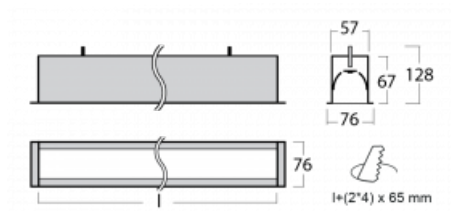

# Lina60

04-000I-30GGM3/830, W

EPD®

Sie werden das L-Click-System der Lina60 mit direkter Lichtverteilung zu schätzen wissen, das Ihnen effektiv Zeit und Geld spart. Wie das geht? Das Modul wird einfach in das Profil eingeklickt, so dass bei der Montage viel Arbeit eingespart wird. Diese Lösung verhindert auch die direkte Berührung der LED-Technik und verlängert deren Lebensdauer. Neben der hohen Leistung hat die Leuchte auch einen günstigen Preis. Sie findet ihren Einsatz in gewerblichen, sozialen und öffentlichen Räumen.

## Technische Zeichnung

Typ der Montage	Einbauleuchten
Typ der Ausstrahlung	Direkte
Form der Leuchte	Linear
Farbe der Leuchte	Weiss
Material	Aluminium
Lebensdauer	L90/B50 50 000 Stunden
Garantie	60 Monate
Beschreibung der Leuchte	Einbauleuchte
Abmessungen	1703 mm × 76 mm × 67 mm
Lichtquelle	LED MODUL
Art der Optik	Mikroprismatische Optik
Lichtstrom	3890 lm ± 10 %
Farbtemperatur	3000 K Warm weiss
Leuchtwirkungsgrad	105 lm/W
MacAdam Lichtquelle	2
Farbwiedergabeindex	80
UGR max. X=4H Y=8H, ρ=70,50,20	21.9
Leistungsaufnahme	37.2 W ± 10 %
Anschluss der Leuchte	EVG und Notlicht 3 Stunden
Elektrische Spannung	220-240V
Frequenz	50/60Hz