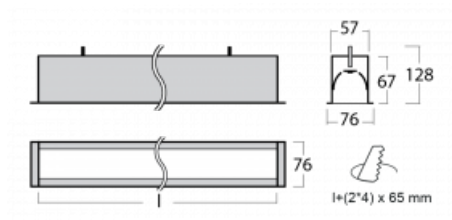

Leuchte

Lina60

04-000I-30GGM3/830, B

EPD®

Sie werden das L-Click-System der Lina60 mit direkter Lichtverteilung zu schätzen wissen, das Ihnen effektiv Zeit und Geld spart. Wie das geht? Das Modul wird einfach in das Profil eingeklickt, so dass bei der Montage viel Arbeit eingespart wird. Diese Lösung verhindert auch die direkte Berührung der LED-Technik und verlängert deren Lebensdauer. Neben der hohen Leistung hat die Leuchte auch einen günstigen Preis. Sie findet ihren Einsatz in gewerblichen, sozialen und öffentlichen Räumen.

Technische Zeichnung

Typ der Montage	Einbauleuchten
Typ der Ausstrahlung	Direkte
Form der Leuchte	Linear
Farbe der Leuchte	Schwarz
Material	Aluminium
Lebensdauer	L90/B50 50 000 Stunden
Garantie	5 years
Beschreibung der Leuchte	Einbauleuchte
Abmessungen	1703 mm × 76 mm × 67 mm
Lichtquelle	LED MODUL
Art der Optik	Mikroprismatische Optik
Lichtstrom*	3890 lm
Farbtemperatur	3000 K Warm weiss
Leuchtwirkungsgrad	105 lm/W
MacAdam Lichtquelle	2
Farbwiedergabeindex	80
UGR max. X=4H Y=8H, ρ=70,50,20	21.9
Leistungsaufnahme*	37.2 W
Anschluss der Leuchte	ON/OFF 3 Stunde
Elektrische Spannung	220-240V
Frequenz	50/60Hz

 **CE** IP 40

*±10 %

Kurve

Zum Herunterladen

Montageanleitung

Fotografie