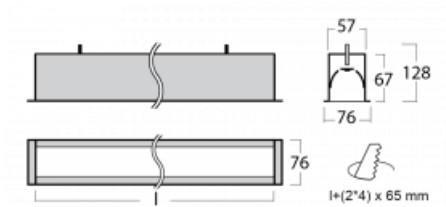

Leuchte

Lina60

04-000I-30GGM/840, S

EPD®

Sie werden das L-Click-System der Lina60 mit direkter Lichtverteilung zu schätzen wissen, das Ihnen effektiv Zeit und Geld spart. Wie das geht? Das Modul wird einfach in das Profil eingeklickt, so dass bei der Montage viel Arbeit eingespart wird. Diese Lösung verhindert auch die direkte Berührung der LED-Technik und verlängert deren Lebensdauer. Neben der hohen Leistung hat die Leuchte auch einen günstigen Preis. Sie findet ihren Einsatz in gewerblichen, sozialen und öffentlichen Räumen.

Technische Zeichnung

Typ der Montage	Einbauleuchten
Typ der Ausstrahlung	Direkte
Form der Leuchte	Linear
Farbe der Leuchte	Silber
Material	Aluminium
Lebensdauer	L90/B50 50 000 Stunden
Garantie	60 Monate
Beschreibung der Leuchte	Einbauleuchte
Abmessungen	1703 mm × 76 mm × 67 mm
Lichtquelle	LED MODUL
Art der Optik	Mikroprismatische Optik
Lichtstrom	4090 lm ± 10 %
Farbtemperatur	4000 K Kalt weiss
Leuchtwirkungsgrad	110 lm/W
MacAdam Lichtquelle	2
Farbwiedergabeindex	80
UGR max. X=4H Y=8H, ρ=70,50,20	22.1
Leistungsaufnahme	37.2 W ± 10 %
Anschluss der Leuchte	EVG und Notlicht 1 Stunde
Elektrische Spannung	220-240V
Frequenz	50/60Hz

⊕ CE IP 40

Kurve

Zum Herunterladen

Montageanleitung

Fotografie