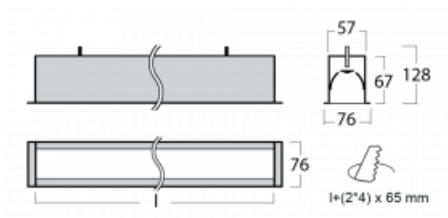

Leuchte

Lina60

04-000I-30GGM/830, W

EPD®

Sie werden das L-Click-System der Lina60 mit direkter Lichtverteilung zu schätzen wissen, das Ihnen effektiv Zeit und Geld spart. Wie das geht? Das Modul wird einfach in das Profil eingeklickt, so dass bei der Montage viel Arbeit eingespart wird. Diese Lösung verhindert auch die direkte Berührung der LED-Technik und verlängert deren Lebensdauer. Neben der hohen Leistung hat die Leuchte auch einen günstigen Preis. Sie findet ihren Einsatz in gewerblichen, sozialen und öffentlichen Räumen.

Technische Zeichnung

Typ der Montage	Einbauleuchten
Typ der Ausstrahlung	Direkte
Form der Leuchte	Linear
Farbe der Leuchte	Weiss
Material	Aluminium
Lebensdauer	L90/B50 50 000 Stunden
Garantie	5 years
Beschreibung der Leuchte	Einbauleuchte
Abmessungen	1703 mm × 76 mm × 67 mm
Lichtquelle	LED MODUL
Art der Optik	Mikroprismatische Optik
Lichtstrom*	3890 lm
Farbtemperatur	3000 K Warm weiss
Leuchtwirkungsgrad	105 lm/W
MacAdam Lichtquelle	2
Farbwiedergabeindex	80
UGR max. X=4H Y=8H, ρ=70,50,20	21.9
Leistungsaufnahme*	37.2 W
Anschluss der Leuchte	ON/OFF 1 Stunde
Elektrische Spannung	220-240V
Frequenz	50/60Hz

 **IP 40**

*±10 %

Kurve

Zum Herunterladen

Montageanleitung

Fotografie