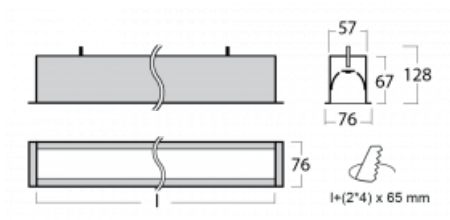

# Lina60

04-000I-30GGM/830, S

EPD®

Sie werden das L-Click-System der Lina60 mit direkter Lichtverteilung zu schätzen wissen, das Ihnen effektiv Zeit und Geld spart. Wie das geht? Das Modul wird einfach in das Profil eingeklickt, so dass bei der Montage viel Arbeit eingespart wird. Diese Lösung verhindert auch die direkte Berührung der LED-Technik und verlängert deren Lebensdauer. Neben der hohen Leistung hat die Leuchte auch einen günstigen Preis. Sie findet ihren Einsatz in gewerblichen, sozialen und öffentlichen Räumen.

## Technische Zeichnung

Typ der Montage	Einbauleuchten
Typ der Ausstrahlung	Direkte
Form der Leuchte	Linear
Farbe der Leuchte	Silber
Material	Aluminium
Lebensdauer	L90/B50 50 000 Stunden
Garantie	5 years
Beschreibung der Leuchte	Einbauleuchte
Abmessungen	1703 mm × 76 mm × 67 mm
Lichtquelle	LED MODUL
Art der Optik	Mikroprismatische Optik
Lichtstrom*	3890 lm
Farbtemperatur	3000 K Warm weiss
Leuchtwirkungsgrad	105 lm/W
MacAdam Lichtquelle	2
Farbwiedergabeindex	80
UGR max. X=4H Y=8H, ρ=70,50,20	21.9
Leistungsaufnahme*	37.2 W
Anschluss der Leuchte	ON/OFF 1 Stunde
Elektrische Spannung	220-240V
Frequenz	50/60Hz