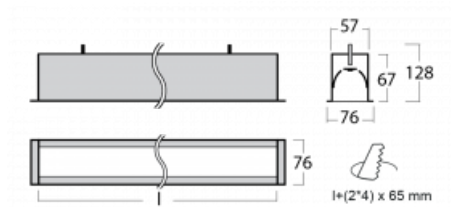

Leuchte

Lina60

04-000I-30GGM/830, B

EPD®

Sie werden das L-Click-System der Lina60 mit direkter Lichtverteilung zu schätzen wissen, das Ihnen effektiv Zeit und Geld spart. Wie das geht? Das Modul wird einfach in das Profil eingeklickt, so dass bei der Montage viel Arbeit eingespart wird. Diese Lösung verhindert auch die direkte Berührung der LED-Technik und verlängert deren Lebensdauer. Neben der hohen Leistung hat die Leuchte auch einen günstigen Preis. Sie findet ihren Einsatz in gewerblichen, sozialen und öffentlichen Räumen.

Technische Zeichnung

Typ der Montage	Einbauleuchten
Typ der Ausstrahlung	Direkte
Form der Leuchte	Linear
Farbe der Leuchte	Schwarz
Material	Aluminium
Lebensdauer	L90/B50 50 000 Stunden
Garantie	60 Monate
Beschreibung der Leuchte	Einbauleuchte
Abmessungen	1703 mm × 76 mm × 67 mm
Lichtquelle	LED MODUL
Art der Optik	Mikroprismatische Optik
Lichtstrom	3890 lm ± 10 %
Farbtemperatur	3000 K Warm weiss
Leuchtwirkungsgrad	105 lm/W
MacAdam Lichtquelle	2
Farbwiedergabeindex	80
UGR max. X=4H Y=8H, ρ=70,50,20	21.9
Leistungsaufnahme	37.2 W ± 10 %
Anschluss der Leuchte	EVG und Notlicht 1 Stunde
Elektrische Spannung	220-240V
Frequenz	50/60Hz

⊕ CE IP 40

Kurve

Zum Herunterladen

Montageanleitung

Fotografie