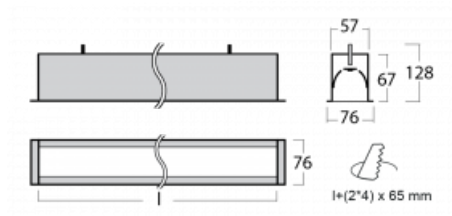

Leuchte

Lina60

04-000I-30GGE/840, S

EPD®

Sie werden das L-Click-System der Lina60 mit direkter Lichtverteilung zu schätzen wissen, das Ihnen effektiv Zeit und Geld spart. Wie das geht? Das Modul wird einfach in das Profil eingeklickt, so dass bei der Montage viel Arbeit eingespart wird. Diese Lösung verhindert auch die direkte Berührung der LED-Technik und verlängert deren Lebensdauer. Neben der hohen Leistung hat die Leuchte auch einen günstigen Preis. Sie findet ihren Einsatz in gewerblichen, sozialen und öffentlichen Räumen.

Technische Zeichnung

Typ der Montage	Einbauleuchten
Typ der Ausstrahlung	Direkte
Form der Leuchte	Linear
Farbe der Leuchte	Silber
Material	Aluminium
Lebensdauer	L90/B50 50 000 Stunden
Garantie	60 Monate
Beschreibung der Leuchte	Einbauleuchte
Abmessungen	1703 mm × 76 mm × 67 mm
Gewicht	4.4 kg
Lichtquelle	LED MODUL
Art der Optik	Mikroprismatische Optik
Lichtstrom	4090 lm ± 10 %
Farbtemperatur	4000 K Kalt weiss
Leuchtwirkungsgrad	110 lm/W
MacAdam Lichtquelle	2
Farbwiedergabeindex	80
UGR max. X=4H Y=8H, ρ=70,50,20	22.1

Leistungsaufnahme 37.2 W \pm 10 %

Anschluss der Leuchte EVG nicht dimmbar

Elektrische Spannung 220-240V

Frequenz 50/60Hz

   IP 40

Zum Herunterladen

Montageanleitung

Fotografie