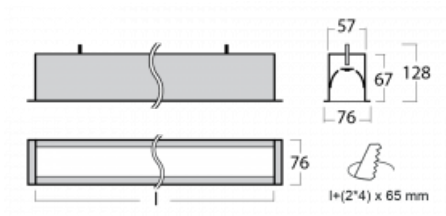

Leuchte

Lina60

04-000I-30GGE/840, B

EPD®

Sie werden das L-Click-System der Lina60 mit direkter Lichtverteilung zu schätzen wissen, das Ihnen effektiv Zeit und Geld spart. Wie das geht? Das Modul wird einfach in das Profil eingeklickt, so dass bei der Montage viel Arbeit eingespart wird. Diese Lösung verhindert auch die direkte Berührung der LED-Technik und verlängert deren Lebensdauer. Neben der hohen Leistung hat die Leuchte auch einen günstigen Preis. Sie findet ihren Einsatz in gewerblichen, sozialen und öffentlichen Räumen.

Technische Zeichnung

Typ der Montage	Einbauleuchten
Typ der Ausstrahlung	Direkte
Form der Leuchte	Linear
Farbe der Leuchte	Schwarz
Material	Aluminium
Lebensdauer	L90/B50 50 000 Stunden
Garantie	60 Monate
Beschreibung der Leuchte	Einbauleuchte
Abmessungen	1703 mm × 76 mm × 67 mm
Gewicht	4.4 kg
Lichtquelle	LED MODUL
Art der Optik	Mikroprismatische Optik
Lichtstrom	4090 lm ± 10 %
Farbtemperatur	4000 K Kalt weiss
Leuchtwirkungsgrad	110 lm/W
MacAdam Lichtquelle	2
Farbwiedergabeindex	80
UGR max. X=4H Y=8H, ρ=70,50,20	22.1

Leistungsaufnahme 37.2 W \pm 10 %

Anschluss der Leuchte EVG nicht dimmbar

Elektrische Spannung 220-240V

Frequenz 50/60Hz

   IP 40

Zum Herunterladen

Montageanleitung

Fotografie