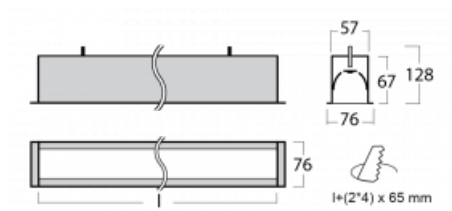

Leuchte

Lina60

04-000I-30GGE/830, S

EPD®

Sie werden das L-Click-System der Lina60 mit direkter Lichtverteilung zu schätzen wissen, das Ihnen effektiv Zeit und Geld spart. Wie das geht? Das Modul wird einfach in das Profil eingeklickt, so dass bei der Montage viel Arbeit eingespart wird. Diese Lösung verhindert auch die direkte Berührung der LED-Technik und verlängert deren Lebensdauer. Neben der hohen Leistung hat die Leuchte auch einen günstigen Preis. Sie findet ihren Einsatz in gewerblichen, sozialen und öffentlichen Räumen.

Technische Zeichnung

Typ der Montage	Einbauleuchten
Typ der Ausstrahlung	Direkte
Form der Leuchte	Linear
Farbe der Leuchte	Silber
Material	Aluminium
Lebensdauer	L90/B50 50 000 Stunden
Garantie	60 Monate
Beschreibung der Leuchte	Einbauleuchte
Abmessungen	1703 mm × 76 mm × 67 mm
Lichtquelle	LED MODUL
Art der Optik	Mikroprismatische Optik
Lichtstrom	3890 lm ± 10 %
Farbtemperatur	3000 K Warm weiss
Leuchtwirkungsgrad	105 lm/W
MacAdam Lichtquelle	2
Farbwiedergabeindex	80
UGR max. X=4H Y=8H, ρ=70,50,20	21.9
Leistungsaufnahme	37.2 W ± 10 %
Anschluss der Leuchte	EVG nicht dimmbar
Elektrische Spannung	220-240V
Frequenz	50/60Hz