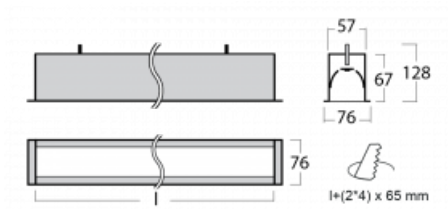

Leuchte

Lina60

04-000I-30GGD/840, S

EPD®

Sie werden das L-Click-System der Lina60 mit direkter Lichtverteilung zu schätzen wissen, das Ihnen effektiv Zeit und Geld spart. Wie das geht? Das Modul wird einfach in das Profil eingeklickt, so dass bei der Montage viel Arbeit eingespart wird. Diese Lösung verhindert auch die direkte Berührung der LED-Technik und verlängert deren Lebensdauer. Neben der hohen Leistung hat die Leuchte auch einen günstigen Preis. Sie findet ihren Einsatz in gewerblichen, sozialen und öffentlichen Räumen.

Technische Zeichnung

Typ der Montage	Einbauleuchten
Typ der Ausstrahlung	Direkte
Form der Leuchte	Linear
Farbe der Leuchte	Silber
Material	Aluminium
Lebensdauer	L90/B50 50 000 Stunden
Garantie	60 Monate
Beschreibung der Leuchte	Einbauleuchte
Abmessungen	1703 mm × 76 mm × 67 mm
Lichtquelle	LED MODUL
Art der Optik	Mikroprismatische Optik
Lichtstrom	4090 lm ± 10 %
Farbtemperatur	4000 K Kalt weiss
Leuchtwirkungsgrad	110 lm/W
MacAdam Lichtquelle	2
Farbwiedergabeindex	80
UGR max. X=4H Y=8H, ρ=70,50,20	22.1
Leistungsaufnahme	37.2 W ± 10 %
Anschluss der Leuchte	DALI dimmbar
Elektrische Spannung	220-240V
Frequenz	50/60Hz