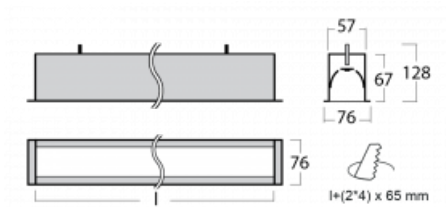

Leuchte

Lina60

04-000I-30GGD/840, B

EPD®

Sie werden das L-Click-System der Lina60 mit direkter Lichtverteilung zu schätzen wissen, das Ihnen effektiv Zeit und Geld spart. Wie das geht? Das Modul wird einfach in das Profil eingeklickt, so dass bei der Montage viel Arbeit eingespart wird. Diese Lösung verhindert auch die direkte Berührung der LED-Technik und verlängert deren Lebensdauer. Neben der hohen Leistung hat die Leuchte auch einen günstigen Preis. Sie findet ihren Einsatz in gewerblichen, sozialen und öffentlichen Räumen.

Technische Zeichnung

Typ der Montage	Einbauleuchten
Typ der Ausstrahlung	Direkte
Form der Leuchte	Linear
Farbe der Leuchte	Schwarz
Material	Aluminium
Lebensdauer	L90/B50 50 000 Stunden
Garantie	60 Monate
Beschreibung der Leuchte	Einbauleuchte
Abmessungen	1703 mm × 76 mm × 67 mm
Lichtquelle	LED MODUL
Art der Optik	Mikroprismatische Optik
Lichtstrom	4090 lm ± 10 %
Farbtemperatur	4000 K Kalt weiss
Leuchtwirkungsgrad	110 lm/W
MacAdam Lichtquelle	2
Farbwiedergabeindex	80
UGR max. X=4H Y=8H, ρ=70,50,20	22.1
Leistungsaufnahme	37.2 W ± 10 %
Anschluss der Leuchte	DALI dimmbar
Elektrische Spannung	220-240V
Frequenz	50/60Hz