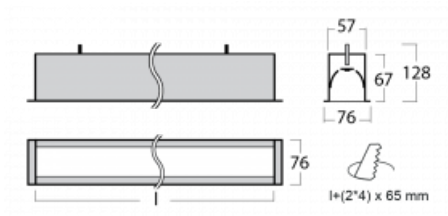

Leuchte

Lina60

04-000I-30GGD/830, W

EPD®

Sie werden das L-Click-System der Lina60 mit direkter Lichtverteilung zu schätzen wissen, das Ihnen effektiv Zeit und Geld spart. Wie das geht? Das Modul wird einfach in das Profil eingeklickt, so dass bei der Montage viel Arbeit eingespart wird. Diese Lösung verhindert auch die direkte Berührung der LED-Technik und verlängert deren Lebensdauer. Neben der hohen Leistung hat die Leuchte auch einen günstigen Preis. Sie findet ihren Einsatz in gewerblichen, sozialen und öffentlichen Räumen.

Technische Zeichnung

Typ der Montage	Einbauleuchten
Typ der Ausstrahlung	Direkte
Form der Leuchte	Linear
Farbe der Leuchte	Weiss
Material	Aluminium
Lebensdauer	L90/B50 50 000 Stunden
Garantie	60 Monate
Beschreibung der Leuchte	Einbauleuchte
Abmessungen	1703 mm × 76 mm × 67 mm
Gewicht	4.4 kg
Lichtquelle	LED MODUL
Art der Optik	Mikroprismatische Optik
Lichtstrom	3890 lm ± 10 %
Farbtemperatur	3000 K Warm weiss
Leuchtwirkungsgrad	105 lm/W
MacAdam Lichtquelle	2
Farbwiedergabeindex	80
UGR max. X=4H Y=8H, ρ=70,50,20	21.9

Leistungsaufnahme 37.2 W \pm 10 %

Anschluss der Leuchte DALI dimmbar

Elektrische Spannung 220-240V

Frequenz 50/60Hz

   IP 40

Zum Herunterladen

Montageanleitung

Fotografie