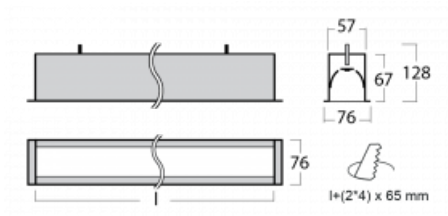

Leuchte

Lina60

04-000I-30GGD/830, S

EPD®

Sie werden das L-Click-System der Lina60 mit direkter Lichtverteilung zu schätzen wissen, das Ihnen effektiv Zeit und Geld spart. Wie das geht? Das Modul wird einfach in das Profil eingeklickt, so dass bei der Montage viel Arbeit eingespart wird. Diese Lösung verhindert auch die direkte Berührung der LED-Technik und verlängert deren Lebensdauer. Neben der hohen Leistung hat die Leuchte auch einen günstigen Preis. Sie findet ihren Einsatz in gewerblichen, sozialen und öffentlichen Räumen.

Technische Zeichnung

Typ der Montage	Einbauleuchten
Typ der Ausstrahlung	Direkte
Form der Leuchte	Linear
Farbe der Leuchte	Silber
Material	Aluminium
Lebensdauer	L90/B50 50 000 Stunden
Garantie	60 Monate
Beschreibung der Leuchte	Einbauleuchte
Abmessungen	1703 mm × 76 mm × 67 mm
Gewicht	4.4 kg
Lichtquelle	LED MODUL
Art der Optik	Mikroprismatische Optik
Lichtstrom	3890 lm ± 10 %
Farbtemperatur	3000 K Warm weiss
Leuchtwirkungsgrad	105 lm/W
MacAdam Lichtquelle	2
Farbwiedergabeindex	80
UGR max. X=4H	21.9
Y=8H, ρ=70,50,20	

Leistungsaufnahme 37.2 W \pm 10 %

Anschluss der Leuchte DALI dimmbar

Elektrische Spannung 220-240V

Frequenz 50/60Hz

   IP 40

Zum Herunterladen

Montageanleitung

Fotografie